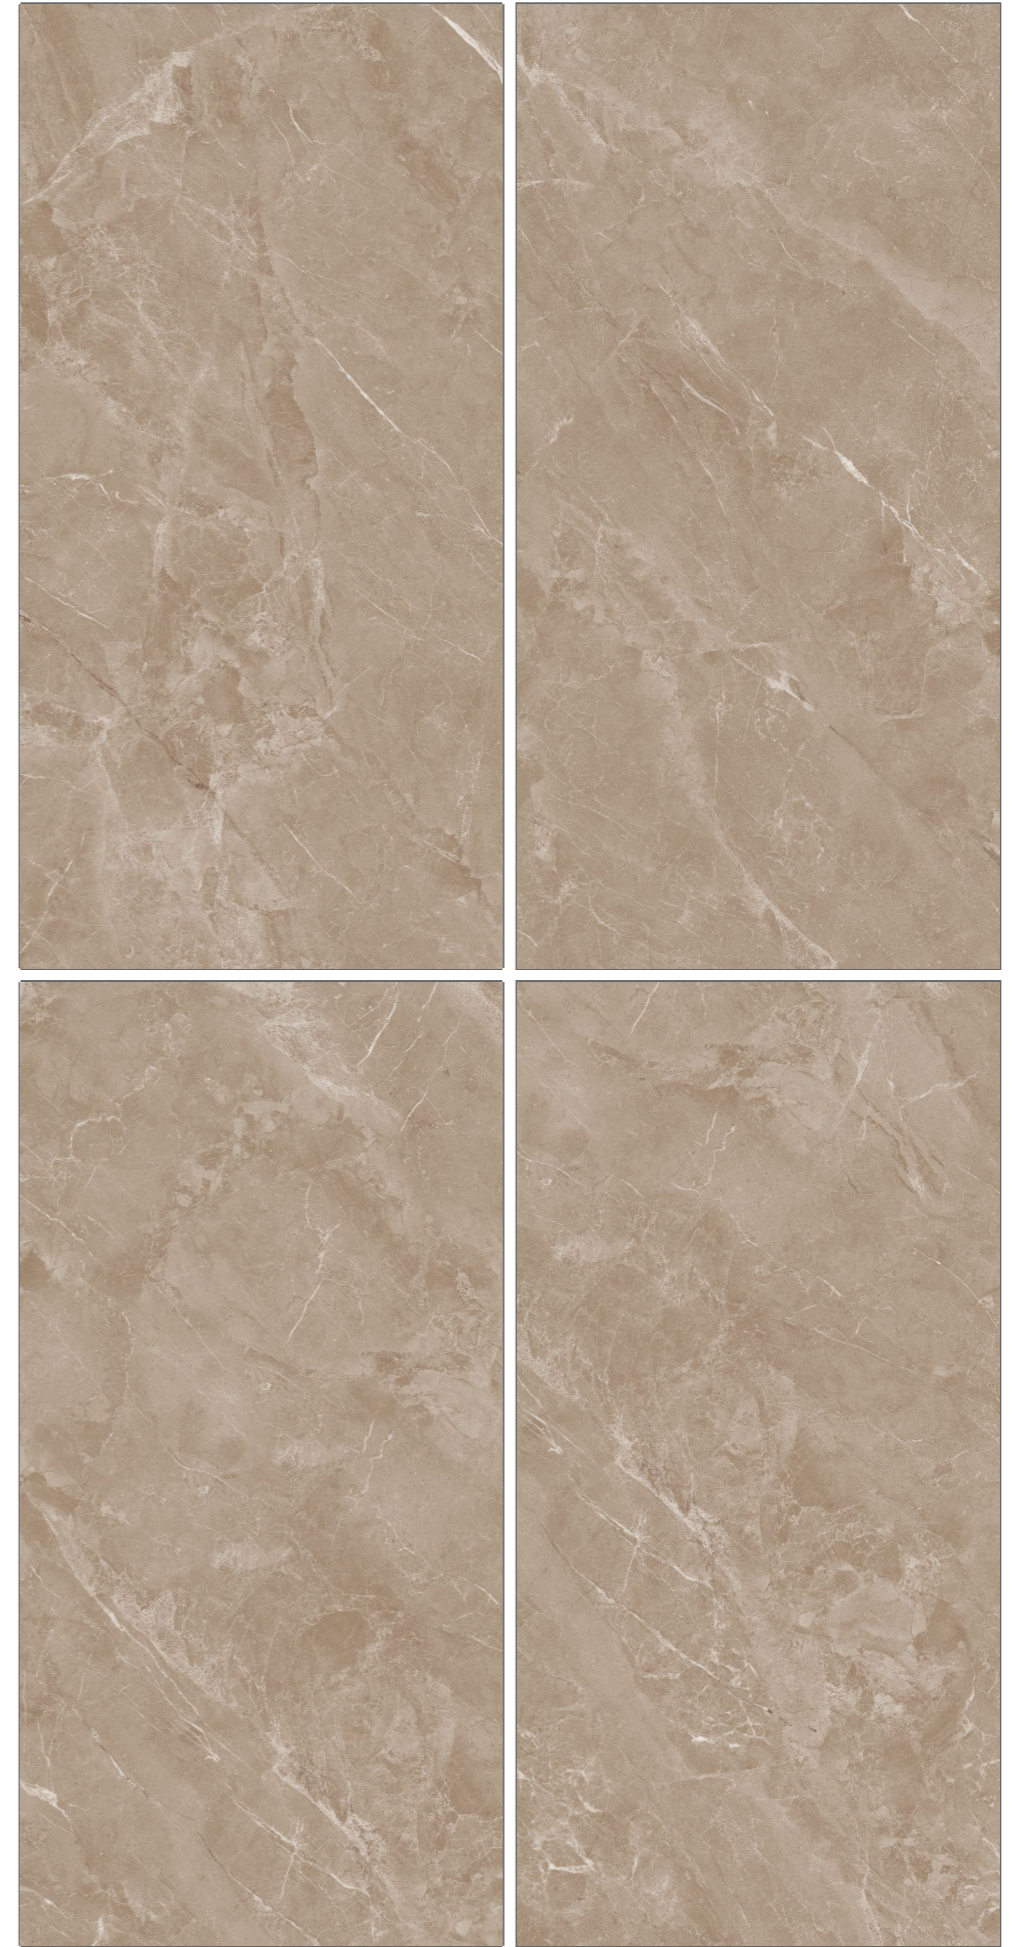

GEONA  
MUSTARD

**Size**  
600x1200mm

**Thickness**  
9mm

**Finish**  
Glossy

**Random**  
04

[Click To Index](#)

[www.raybantile.com](http://www.raybantile.com)

**GLOSSY**  
COLLECTION