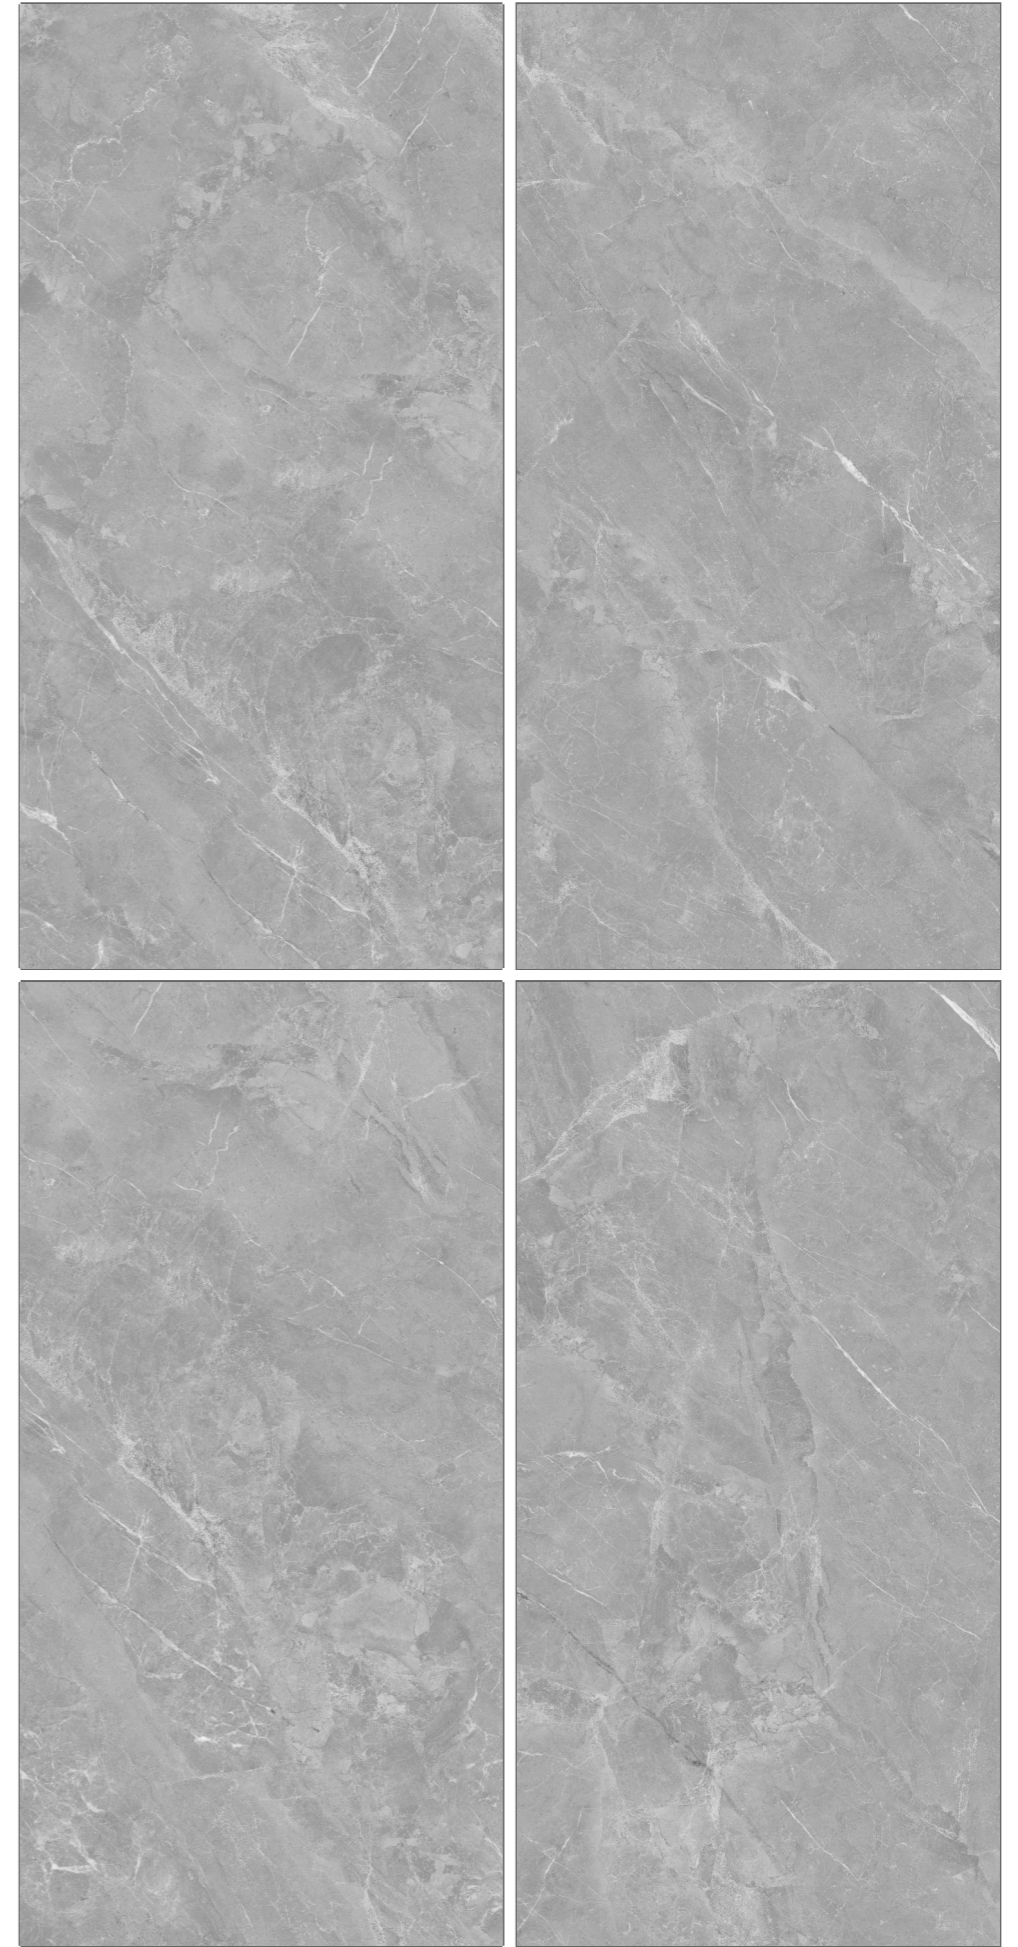

GEONA  
NEX

**Size**  
600x1200mm

**Thickness**  
9mm

**Finish**  
Glossy

**Random**  
04

[Click To Index](#)

[www.raybantile.com](http://www.raybantile.com)

GEONA NEX