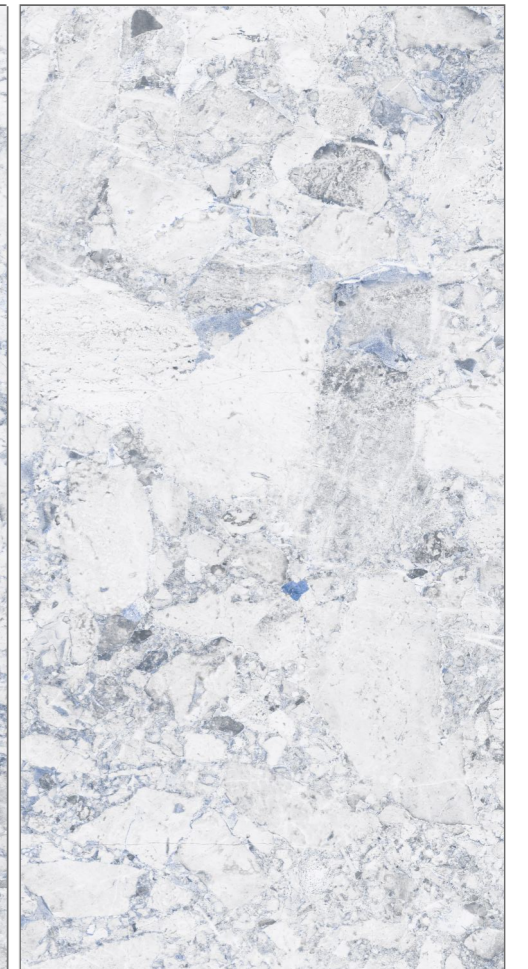

**Size**  
600x1200mm

**Thickness**  
9mm

**Finish**  
Glossy

**Random**  
04

[Click To Index](#)

[www.raybantile.com](http://www.raybantile.com)

**GLOSSY**  
COLLECTION

**FLUENCE  
MIX**