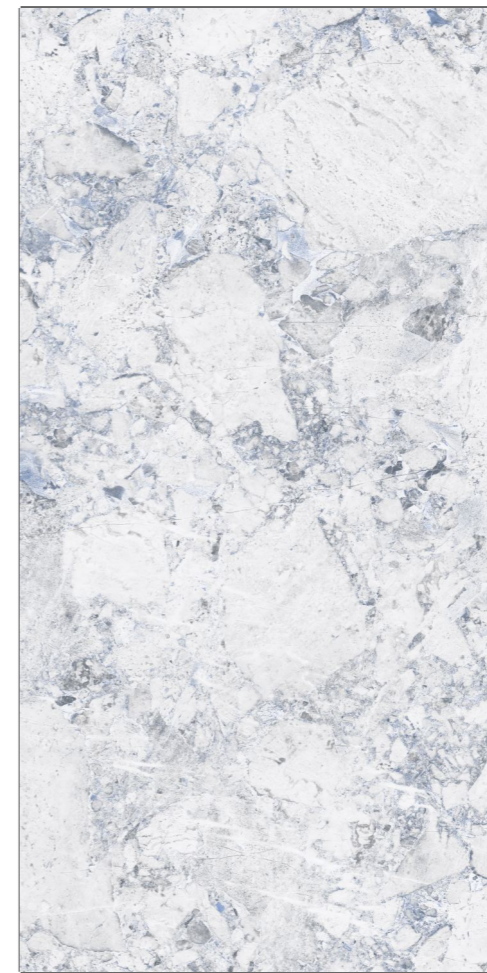

**Size**  
600x1200mm

**Thickness**  
9mm

**Finish**  
Glossy

**Random**  
04

[Click To Index](#)

[www.raybantile.com](http://www.raybantile.com)

**GLOSSY**  
COLLECTION

**FLUENCE  
MIX**