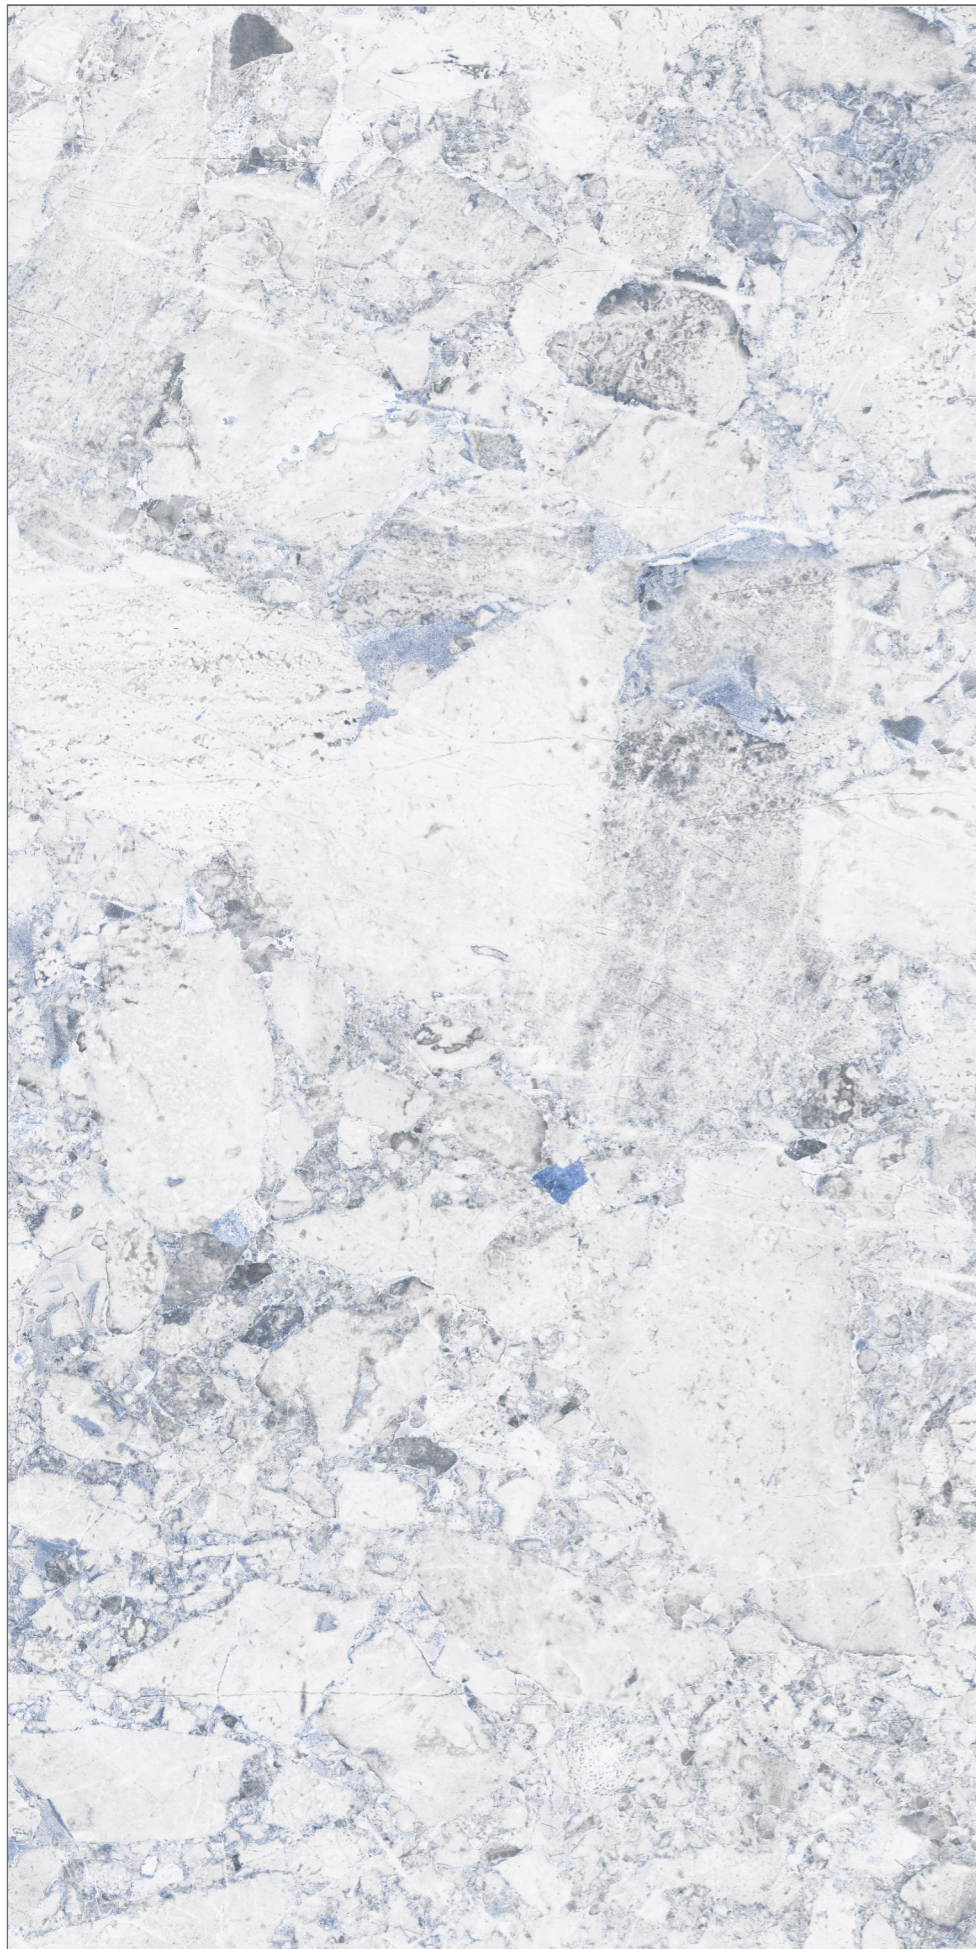

**Size**  
600x1200mm

**Thickness**  
9mm

**Finish**  
Glossy

**Random**  
04

[Click To Index](#)

[www.raybantile.com](http://www.raybantile.com)

**GLOSSY**  
COLLECTION

**FLUENCE  
MIX**