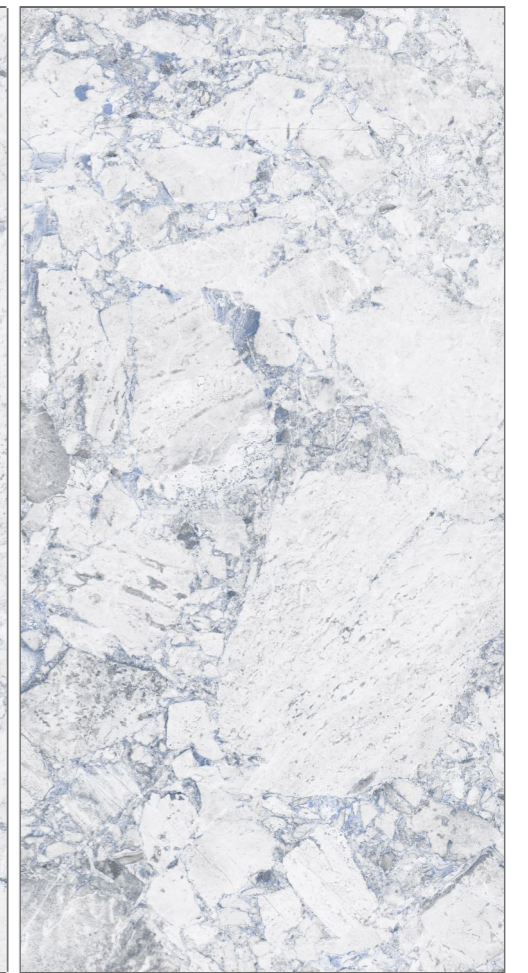

**Size**  
600x1200mm

**Thickness**  
9mm

**Finish**  
Glossy

**Random**  
04

[Click To Index](#)

[www.raybantile.com](http://www.raybantile.com)

**GLOSSY**  
COLLECTION

**FLUENCE  
MIX**