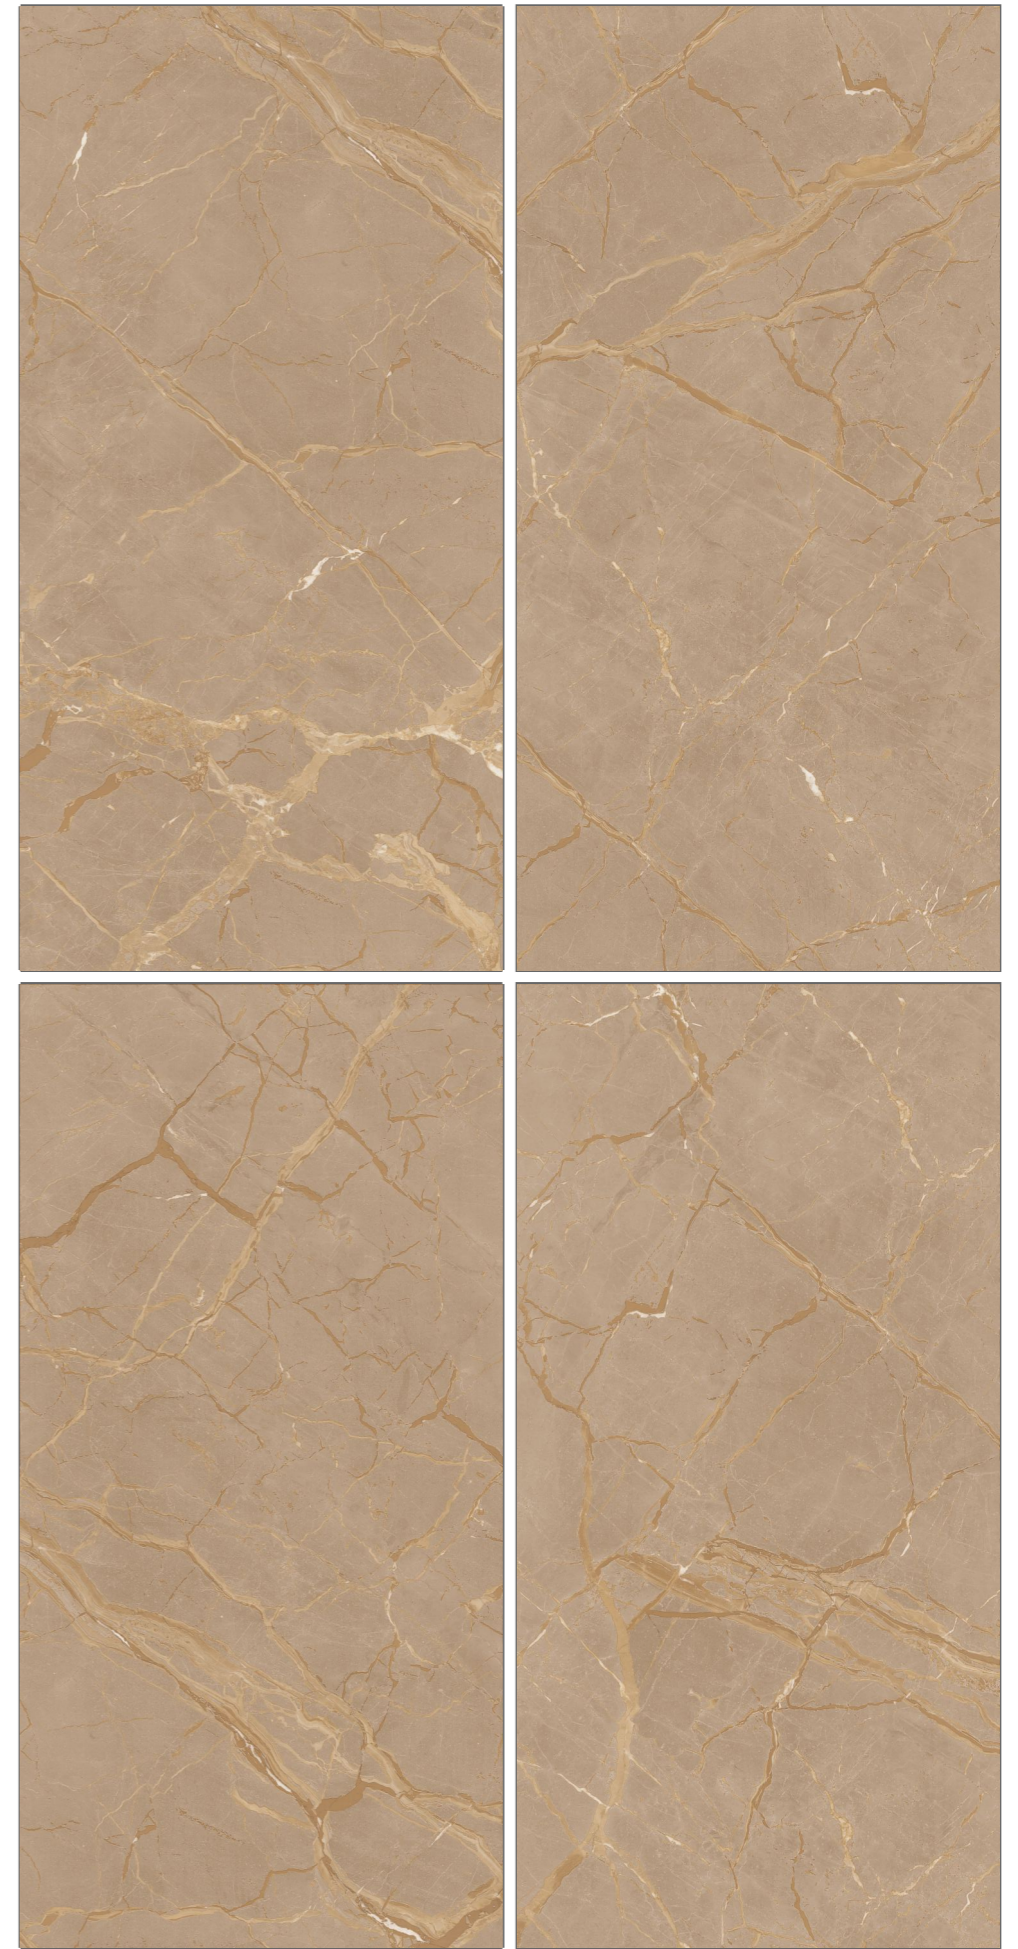

COSAVA BROWN

**GLOSSY**  
COLLECTION

**COSAVA  
CURD**

**Size**  
600x1200mm

**Thickness**  
9mm

**Finish**  
Glossy

**Random**  
04

[Click To Index](#)