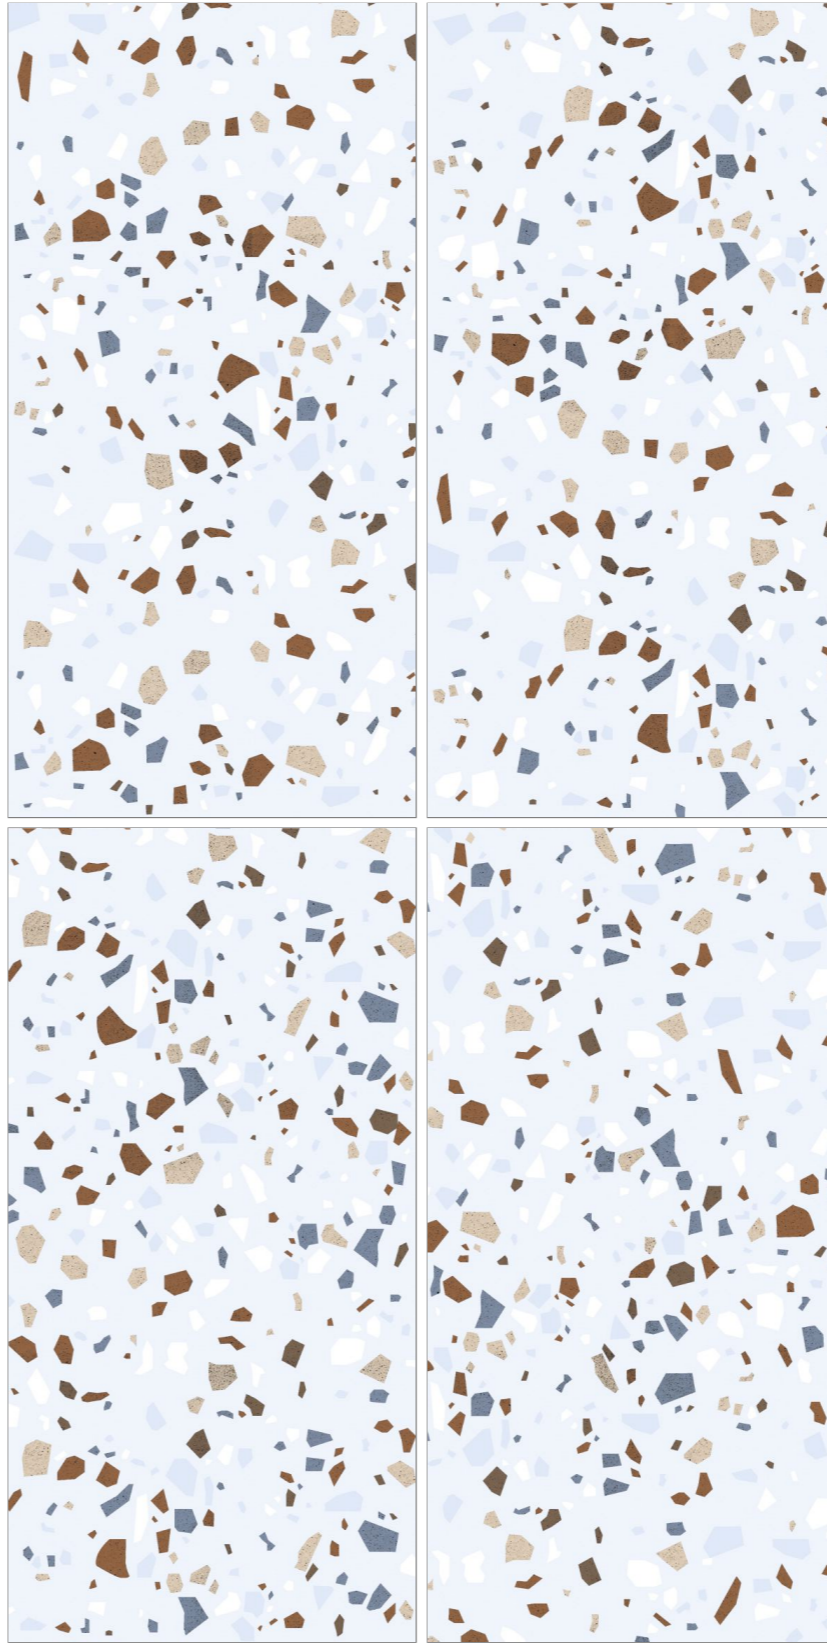

Thickness
9mm

Finish
Carving

Random
04

[Click To Index](#)

www.raybantile.com

LLOYD EARTH

STELLAR
COLLECTION

LLOYD
MINT