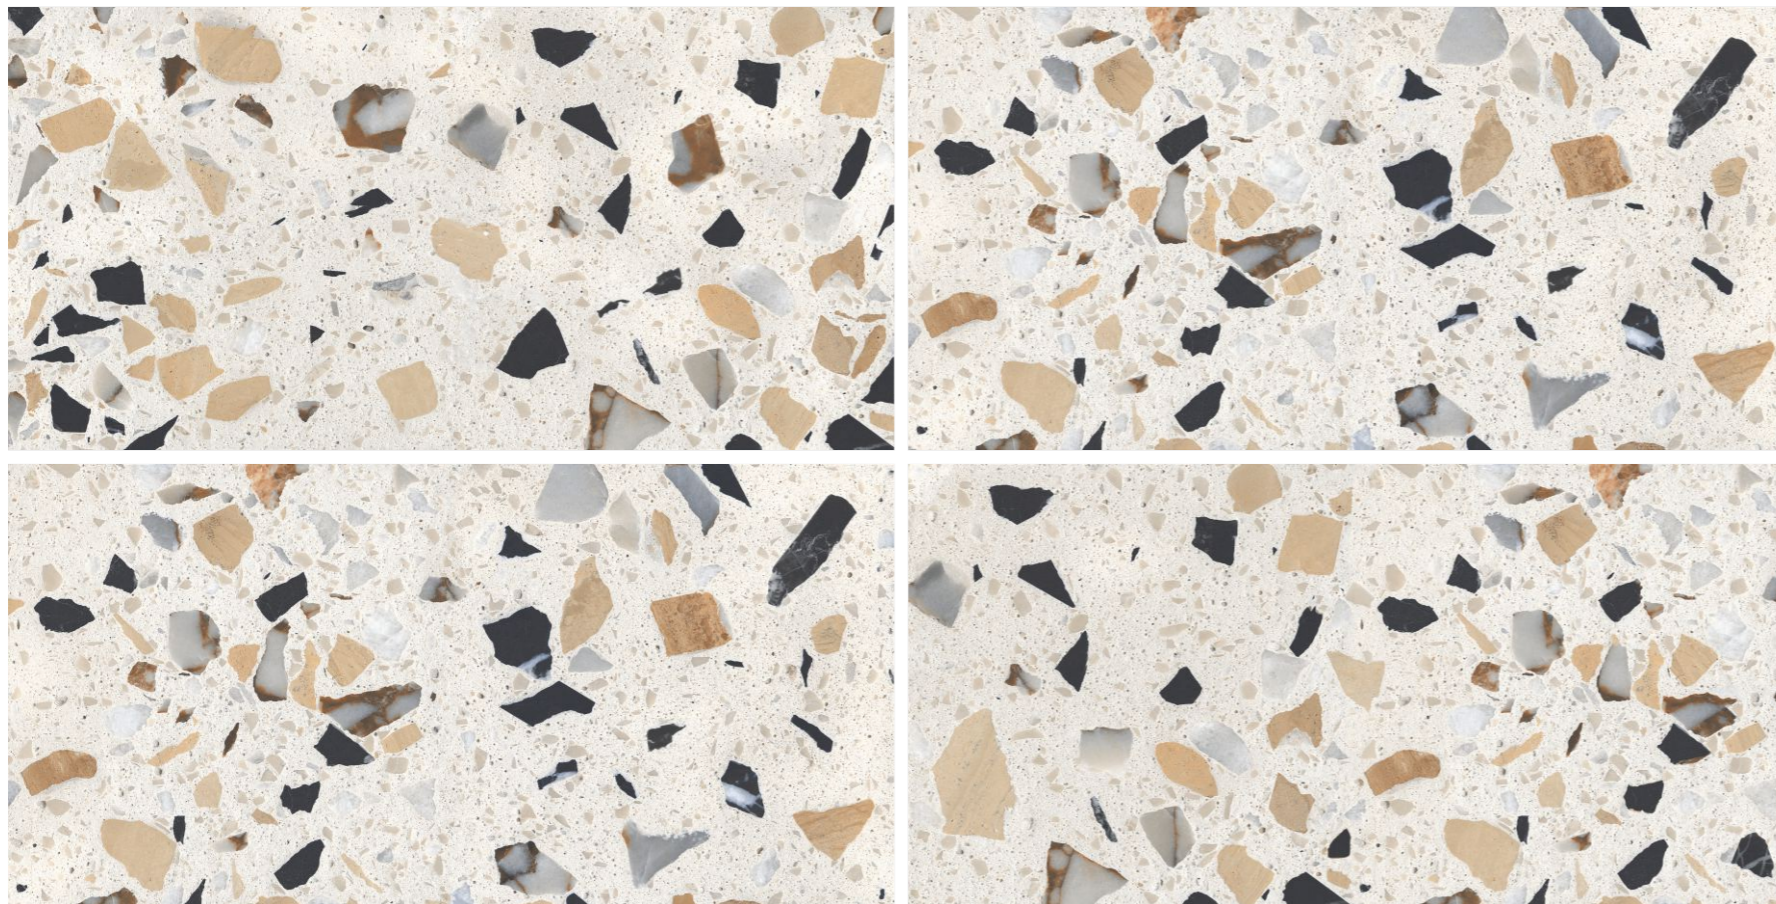

  
[Click To Index](#)

**PEAK**  
COLLECTION

*by*

 **RayBan**<sup>TM</sup>  
SURFACES LLP

[www.raybantile.com](http://www.raybantile.com)

**Flint Creez**

Elegance Underfoot  
**Discover Matt Tiles.**

**Size:** 600x1200mm  
**Finish:** Matt  
**Thickness:** 9mm  
**Random:** 03