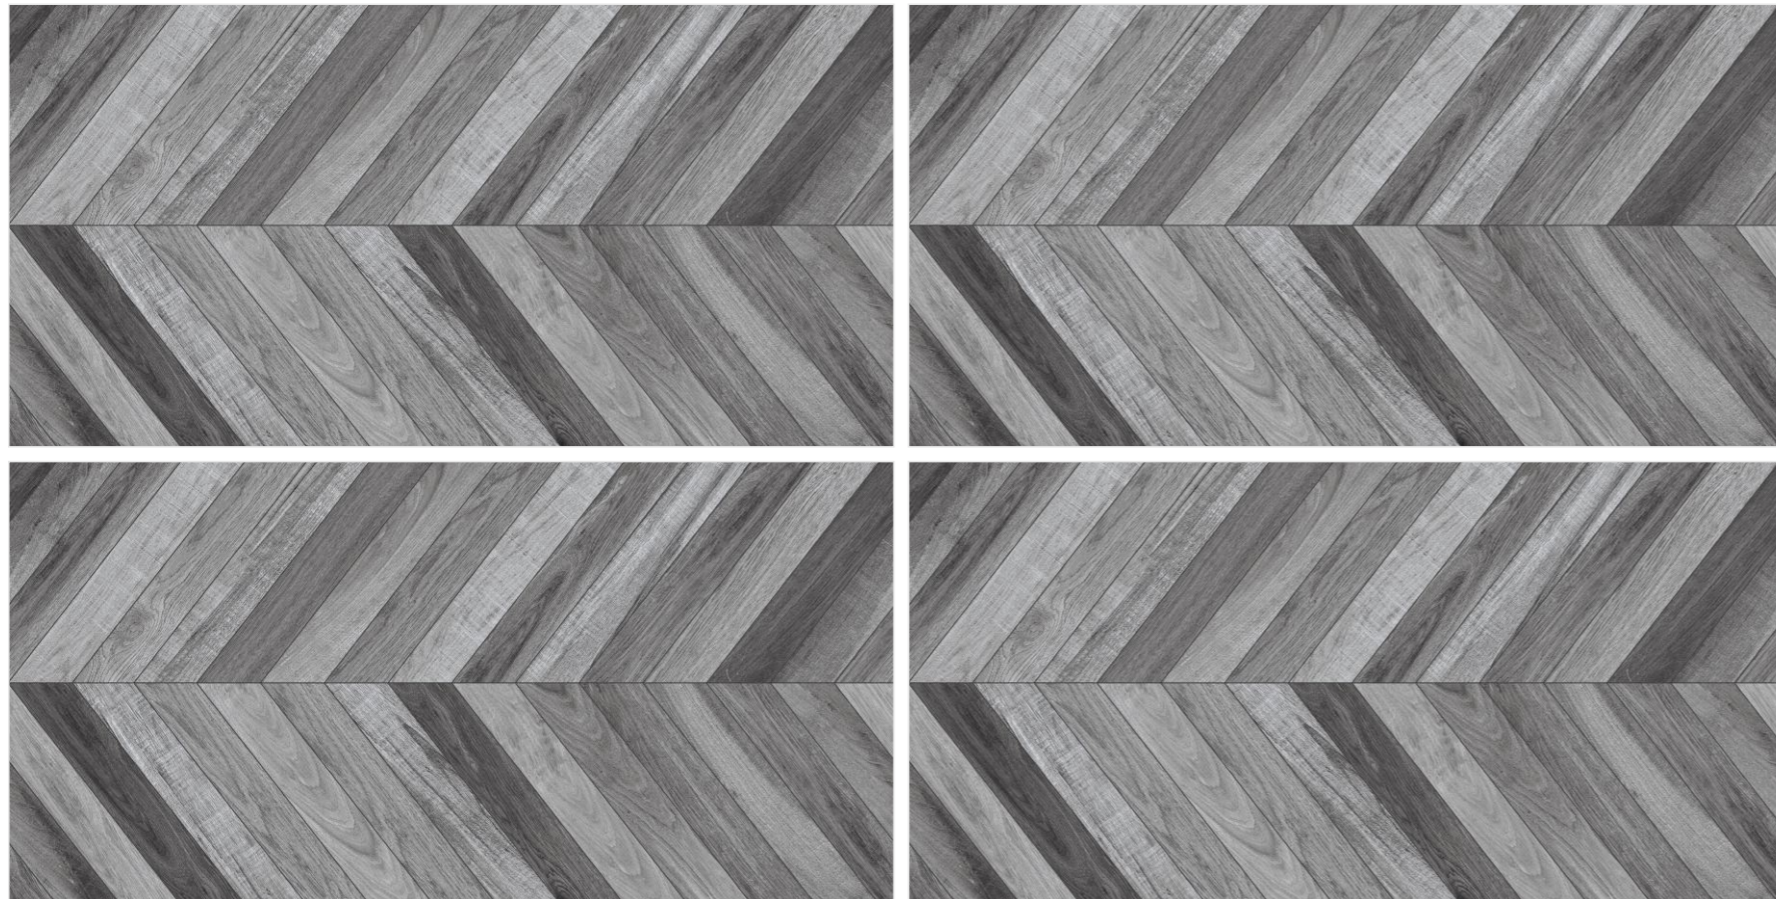

**PEAK**  
COLLECTION

*by*

 **RayBan**<sup>TM</sup>  
SURFACES LLP

[www.raybantile.com](http://www.raybantile.com)

**Vihaan Wood Gris**

Elegance Underfoot  
**Discover Matt Tiles.**

**Size:** 600x1200mm  
**Finish:** Matt  
**Thickness:** 9mm