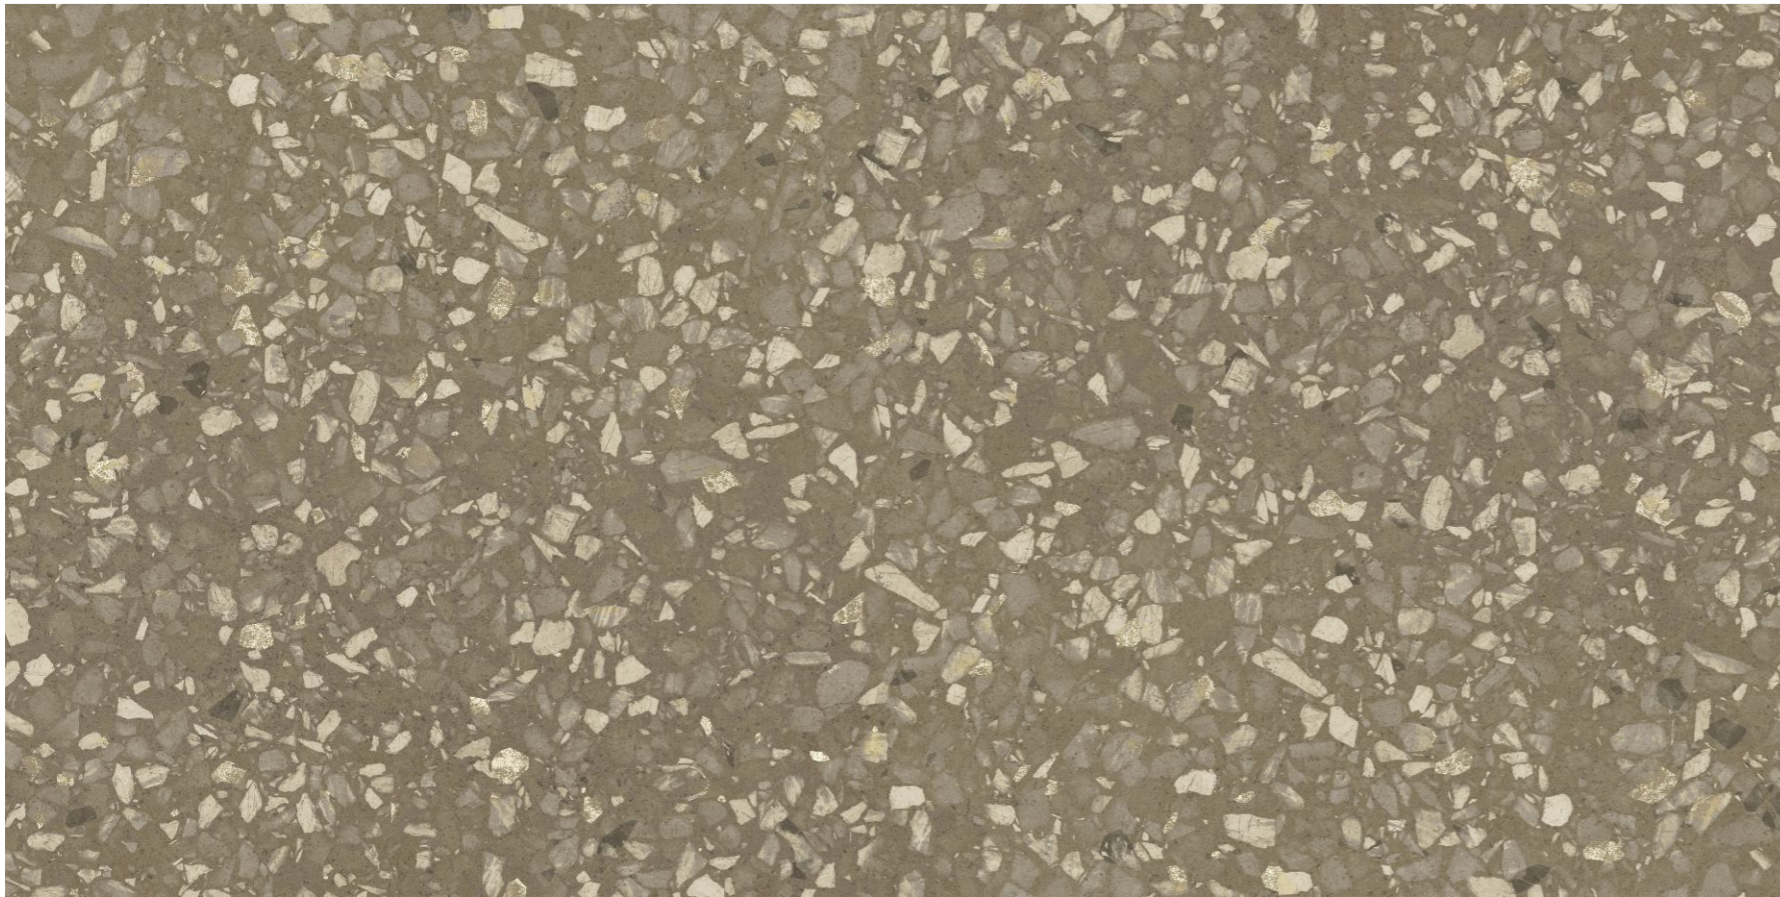

Garedior Mud