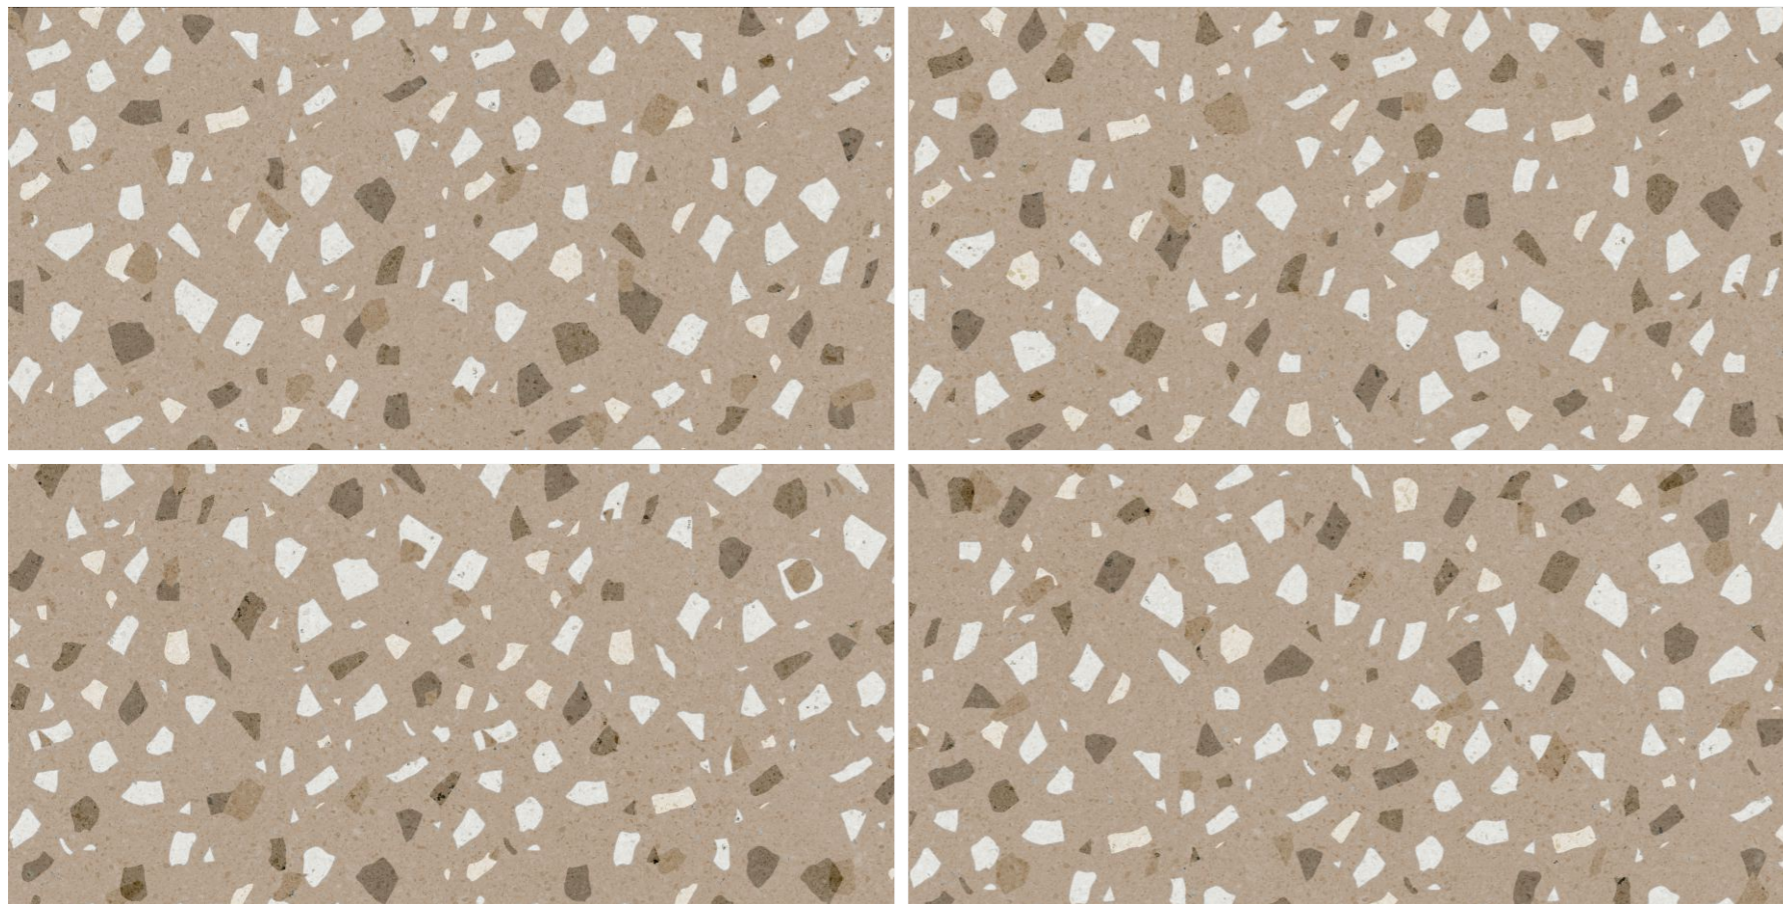

[Click To Index](#)

**PEAK**  
COLLECTION

*by*

**RayBan**<sup>TM</sup>  
SURFACES LLP

[www.raybantile.com](http://www.raybantile.com)

**Legend Coca**

Elegance Underfoot  
**Discover Matt Tiles.**

**Size:** 600x1200mm  
**Finish:** Matt  
**Thickness:** 9mm  
**Random:** 04