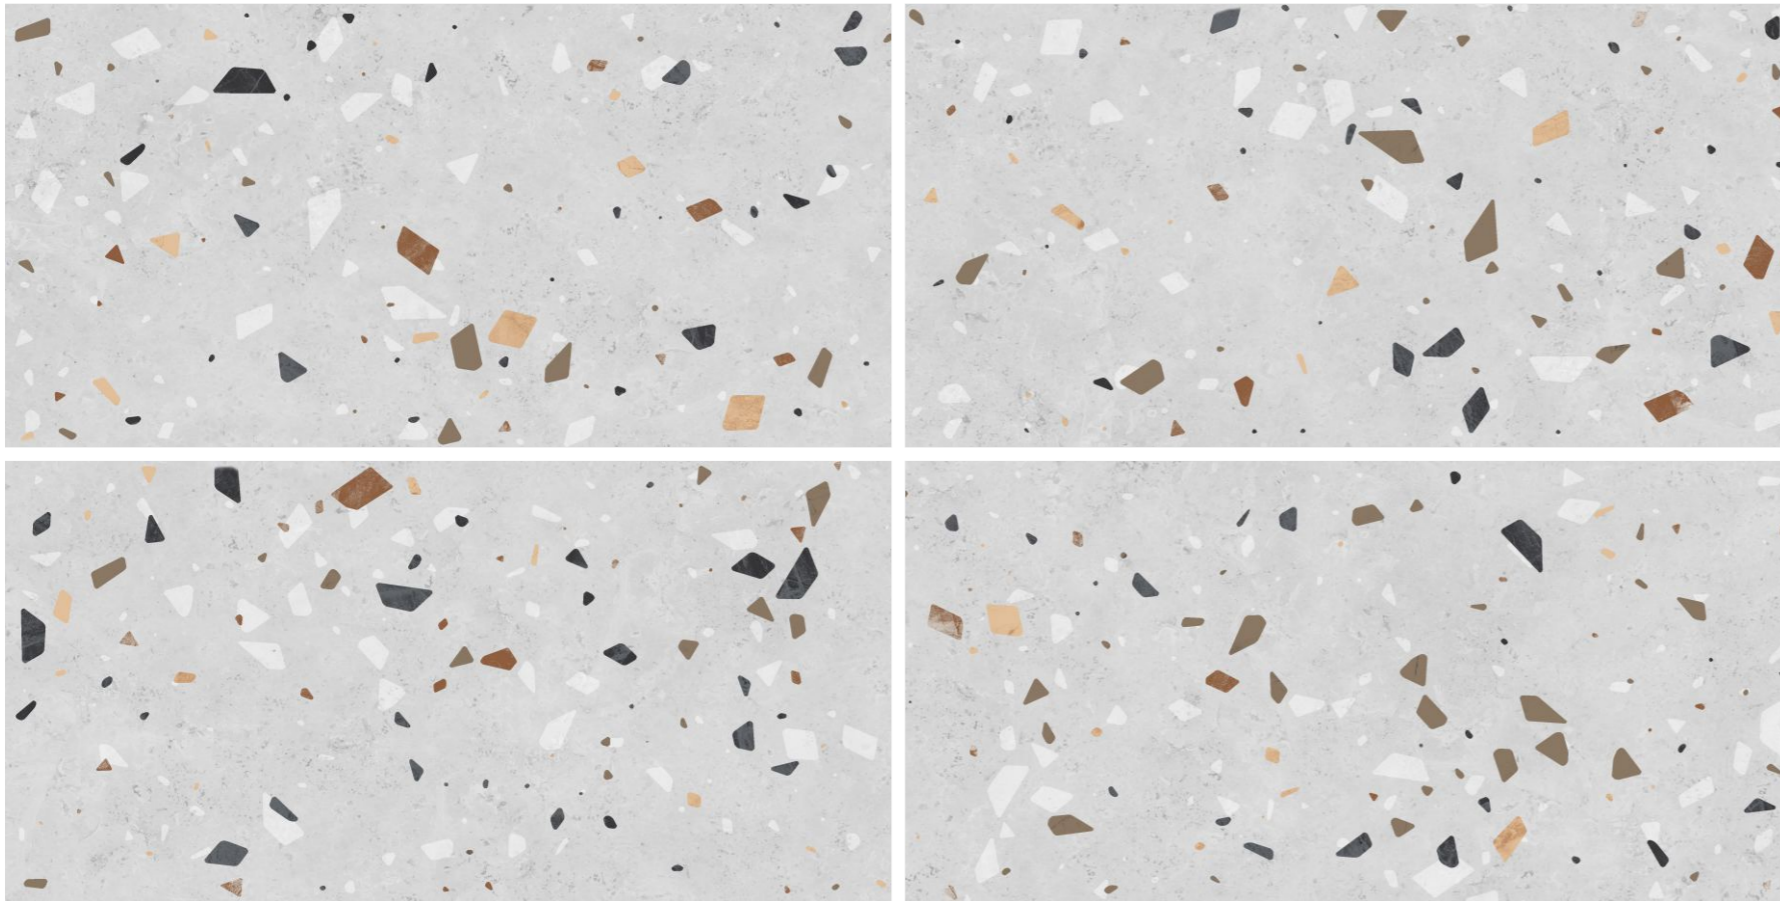

  
[Click To Index](#)

**PEAK**  
COLLECTION

*by*

 **RayBan**<sup>TM</sup>  
SURFACES LLP

[www.raybantile.com](http://www.raybantile.com)

**Fossil  
Prime**

**Size:** 600x1200mm,  
**Finish:** Matt

**Fossil Saint**