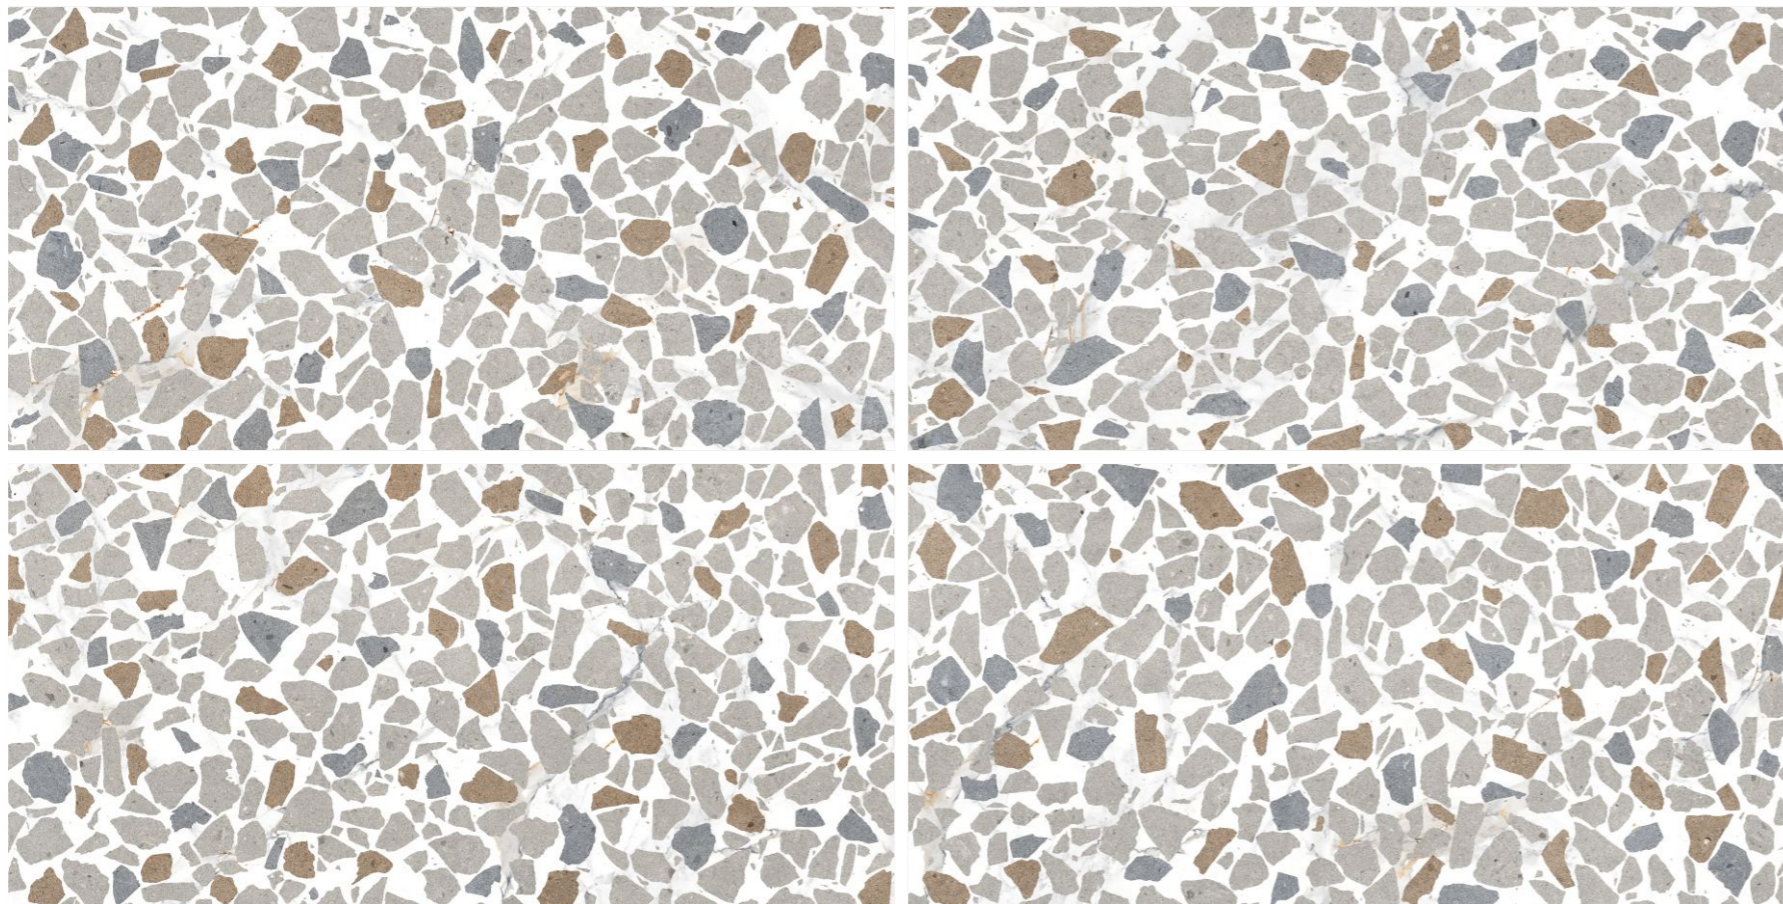

  
[Click To Index](#)

**PEAK**  
COLLECTION

*by*

 **RayBan**<sup>TM</sup>  
SURFACES LLP

[www.raybantile.com](http://www.raybantile.com)

**Dazzel Max**

Elegance Underfoot  
**Discover Matt Tiles.**

**Size:** 600x1200mm  
**Finish:** Matt  
**Thickness:** 9mm  
**Random:** 04