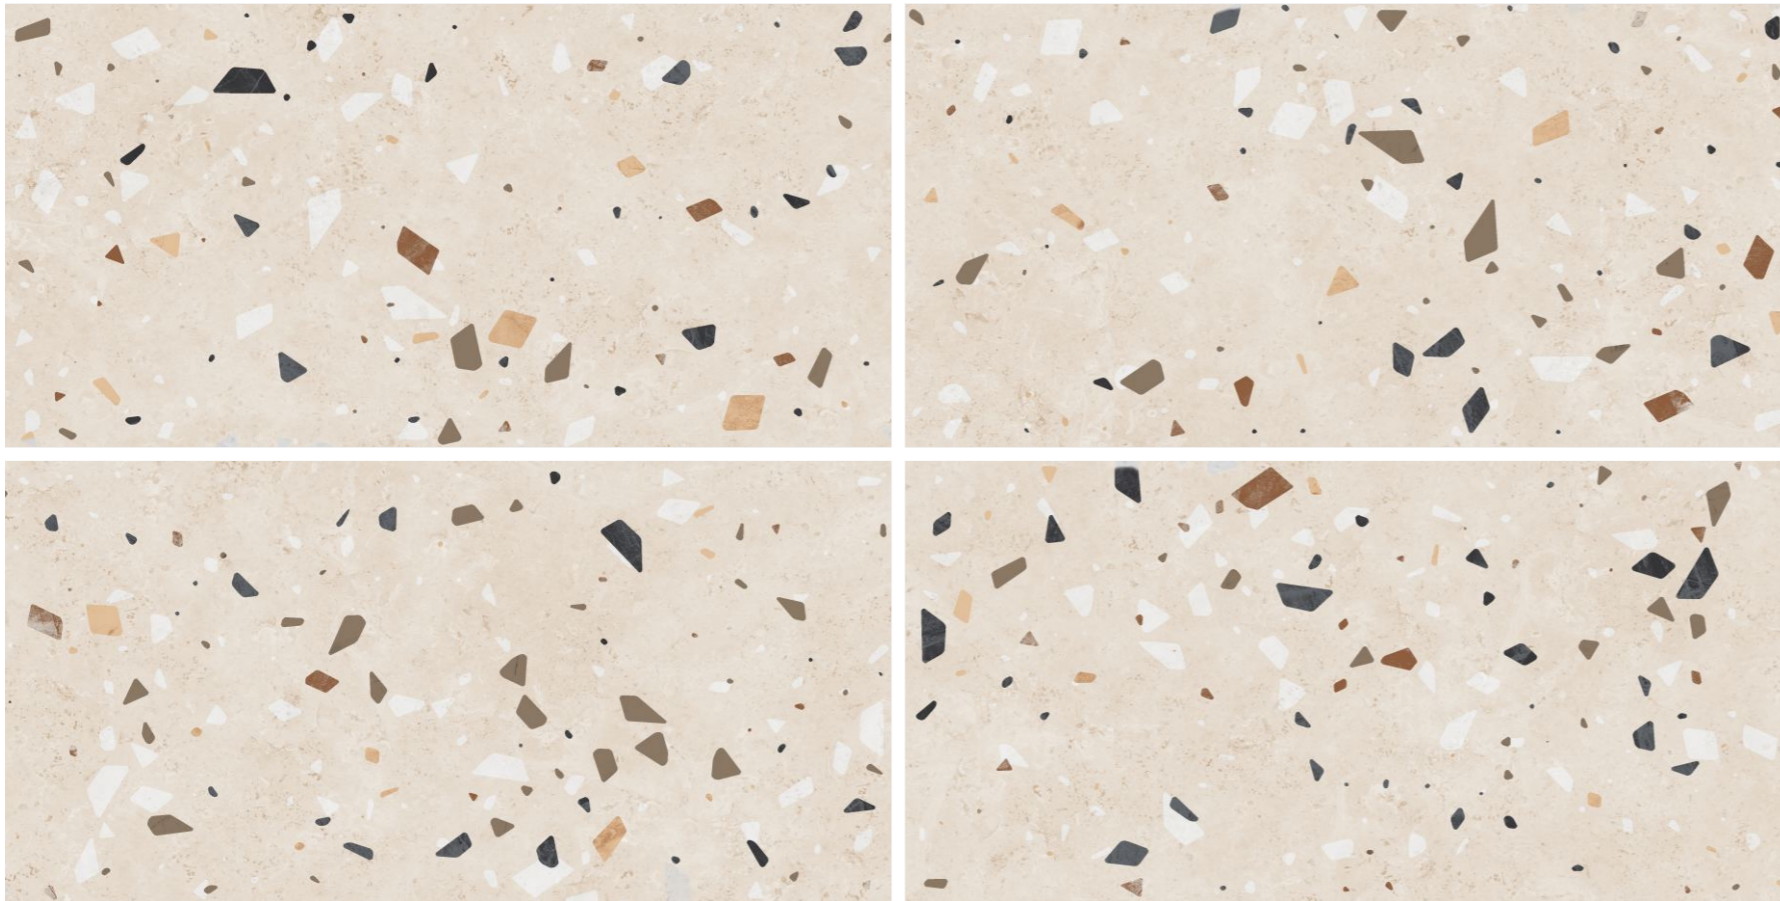

  
[Click To Index](#)

**PEAK**  
COLLECTION

*by*

 **RayBan**<sup>TM</sup>  
SURFACES LLP

[www.raybantile.com](http://www.raybantile.com)

**Fossil Prime**

Elegance Underfoot  
**Discover Matt Tiles.**

**Size:** 600x1200mm  
**Finish:** Matt  
**Thickness:** 9mm  
**Random:** 04