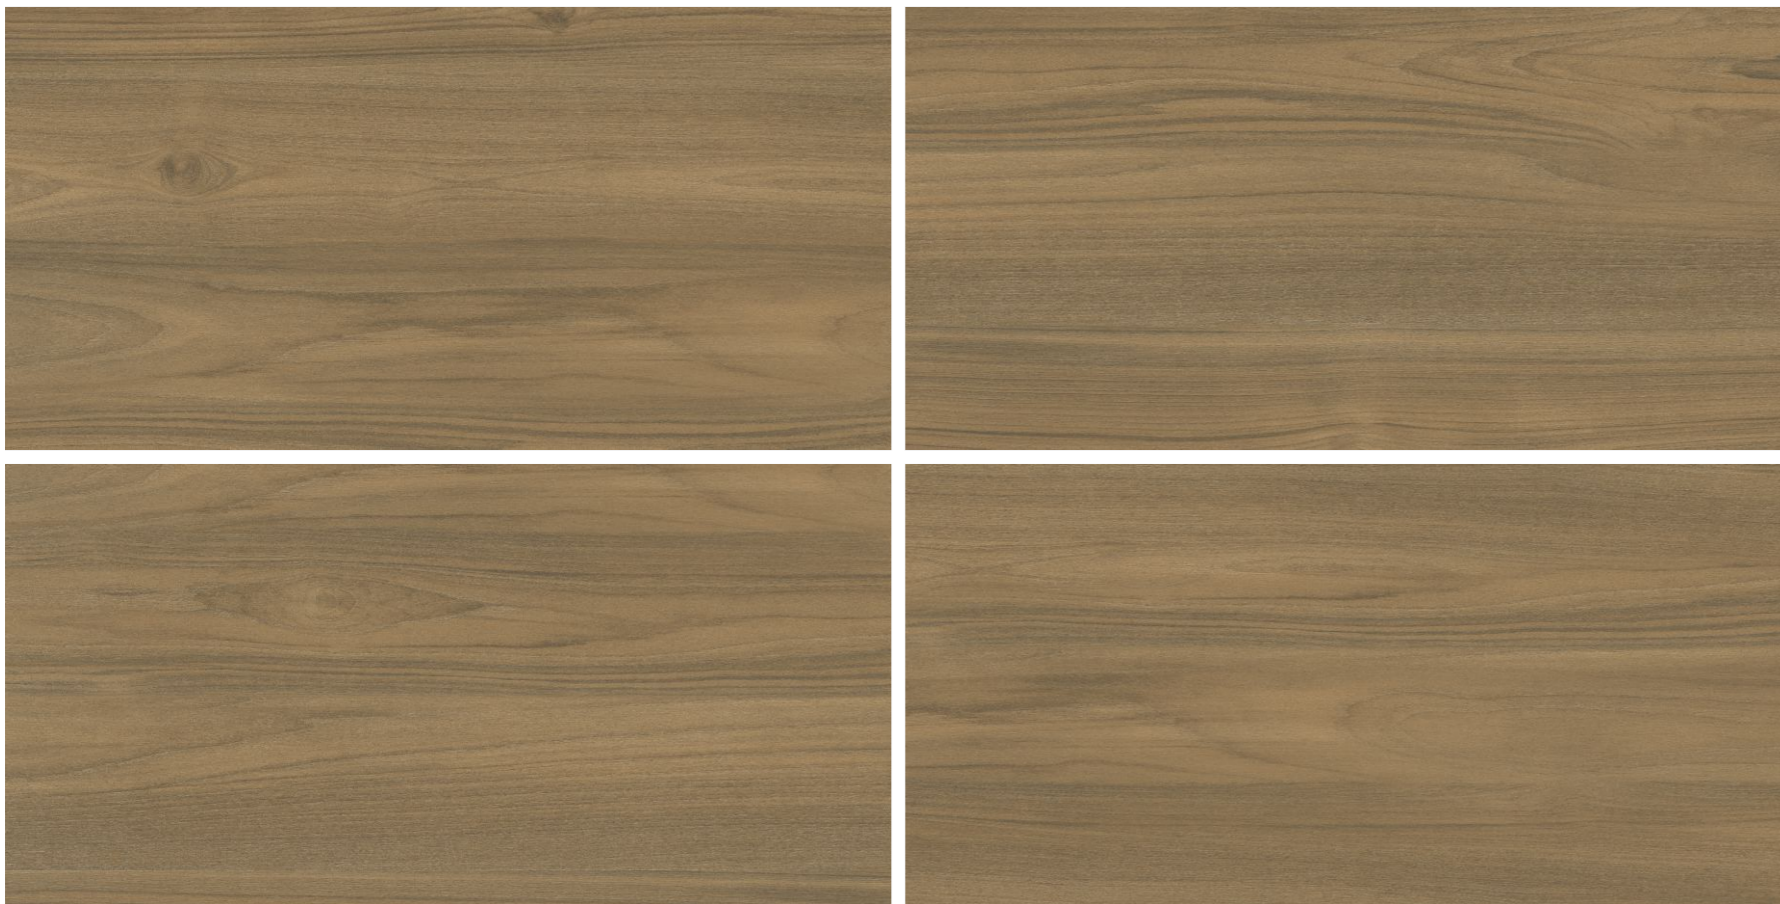

  
[Click To Index](#)

**PEAK**  
COLLECTION

*by*

 **RayBan**<sup>TM</sup>  
SURFACES LLP

[www.raybantile.com](http://www.raybantile.com)

**Swidora  
Brown**

**Size:** 600x1200mm,  
**Finish:** Matt

**Swidora Curd**