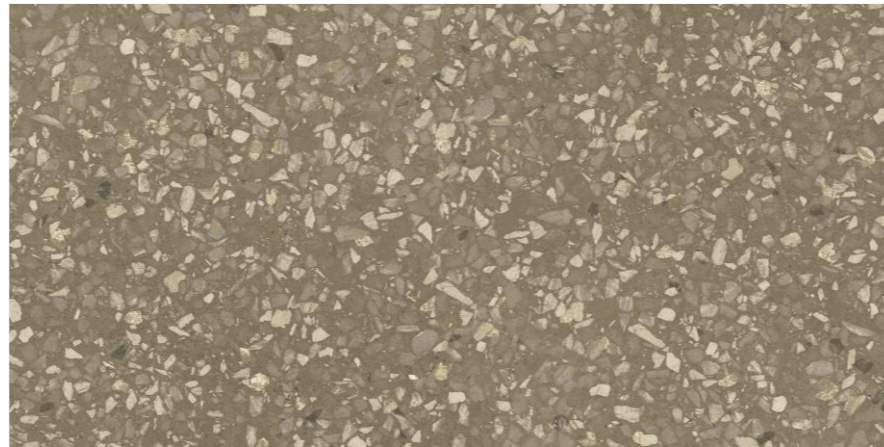

**PEAK**  
COLLECTION

*by*

 **RayBan**<sup>TM</sup>  
SURFACES LLP

[www.raybantile.com](http://www.raybantile.com)

**Garedior Mud**

Elegance Underfoot  
**Discover Matt Tiles.**

**Size:** 600x1200mm  
**Finish:** Matt  
**Thickness:** 9mm  
**Random:** 04