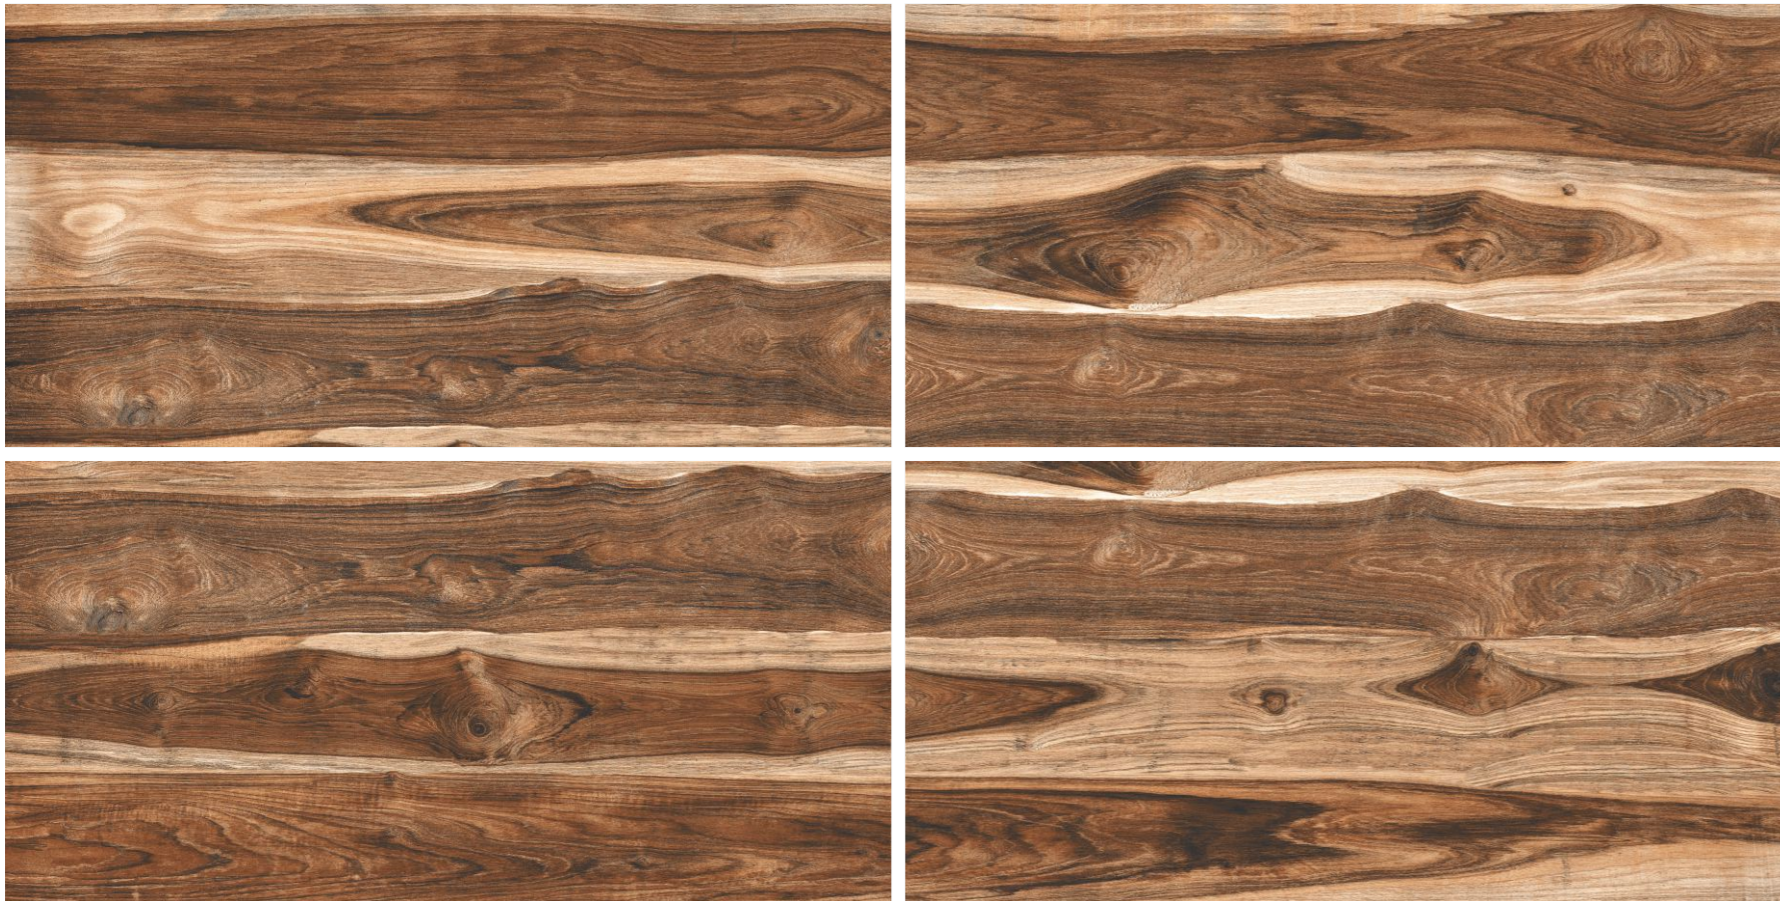

  
[Click To Index](#)

**PEAK**  
COLLECTION

*by*

 **RayBan**<sup>TM</sup>  
SURFACES LLP

[www.raybantile.com](http://www.raybantile.com)

**Vineer Wood Uri**

Elegance Underfoot  
**Discover Matt Tiles.**

**Size:** 600x1200mm  
**Finish:** Matt  
**Thickness:** 9mm  
**Random:** 04