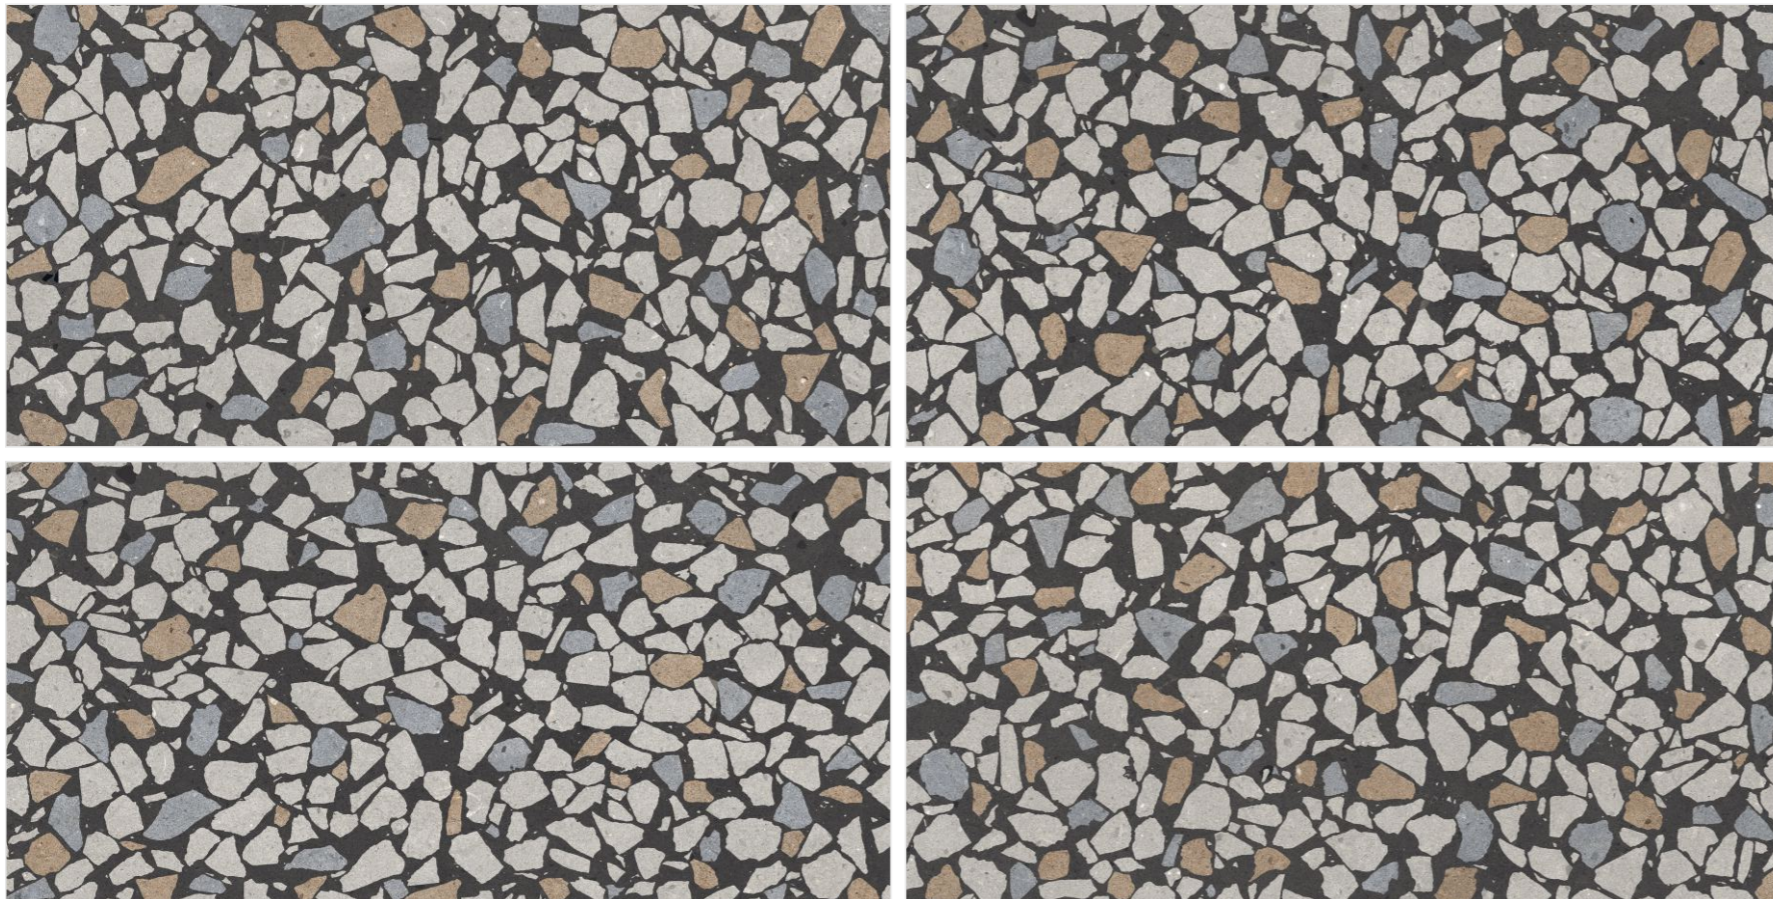

**PEAK**  
COLLECTION

*by*

 **RayBan**<sup>TM</sup>  
SURFACES LLP

[www.raybantile.com](http://www.raybantile.com)

**Dazzel Curd**

Elegance Underfoot  
**Discover Matt Tiles.**

**Size:** 600x1200mm  
**Finish:** Matt  
**Thickness:** 9mm  
**Random:** 04