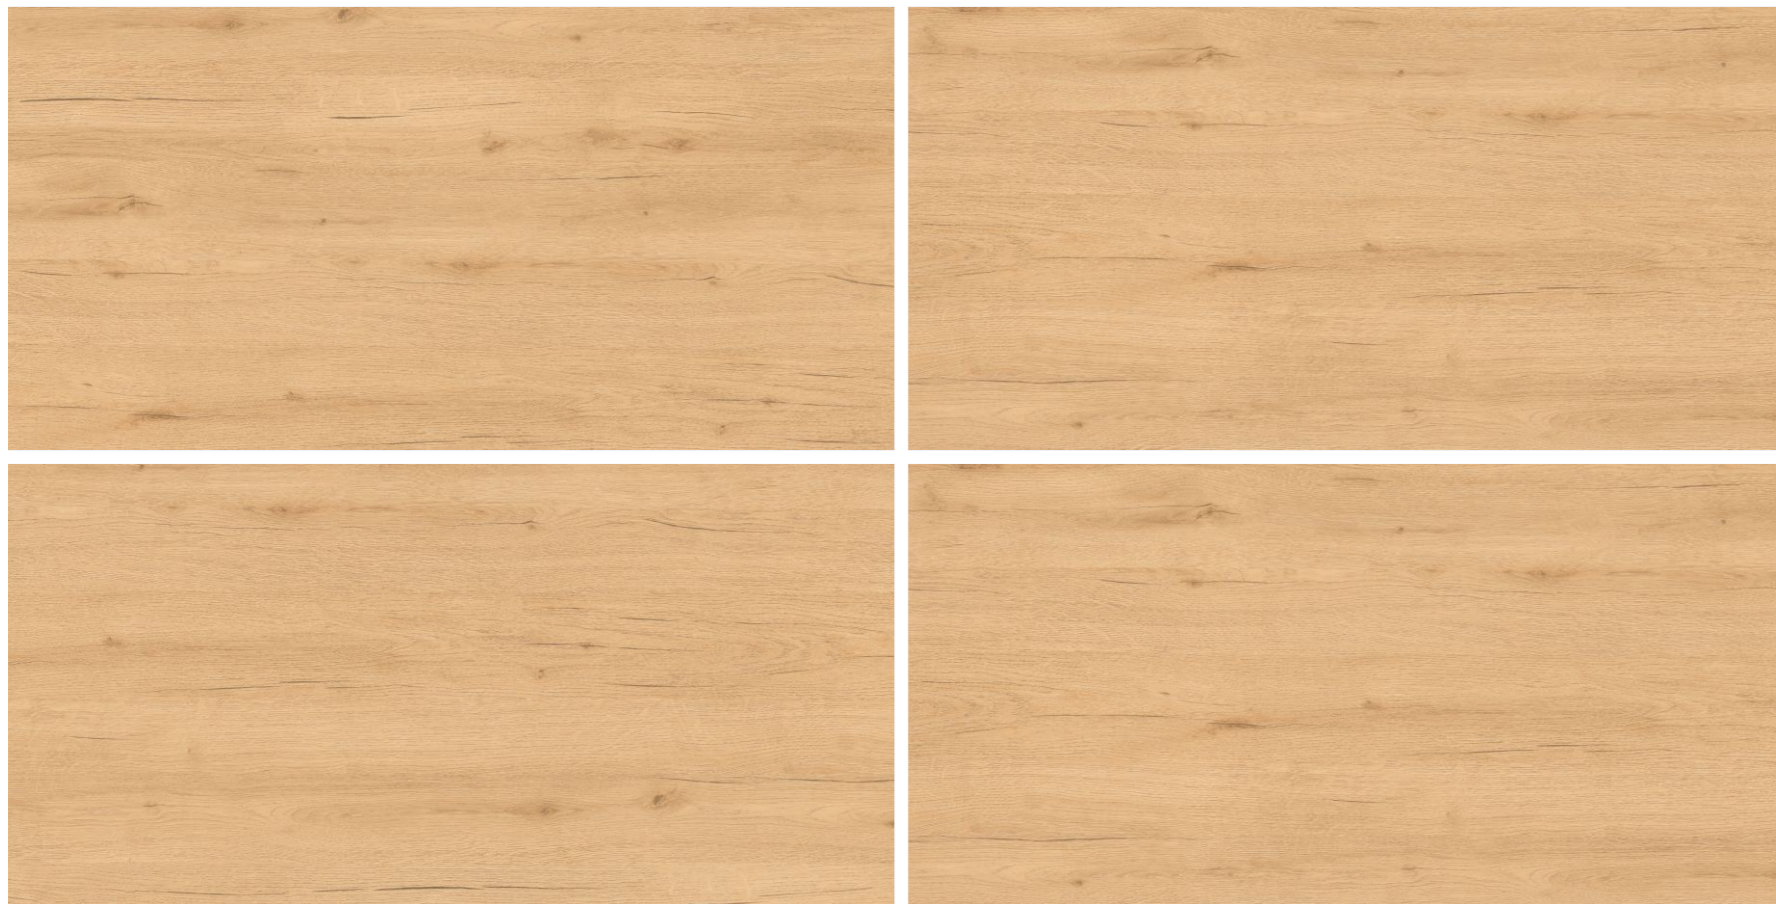

  
**Click To Index**

**PEAK**  
COLLECTION

*by*

 **RayBan**<sup>TM</sup>  
SURFACES LLP

[www.raybantile.com](http://www.raybantile.com)

**Ethic Wood Natural**

Elegance Underfoot  
**Discover Matt Tiles.**

**Size:** 600x1200mm  
**Finish:** Matt  
**Thickness:** 9mm  
**Random:** 03