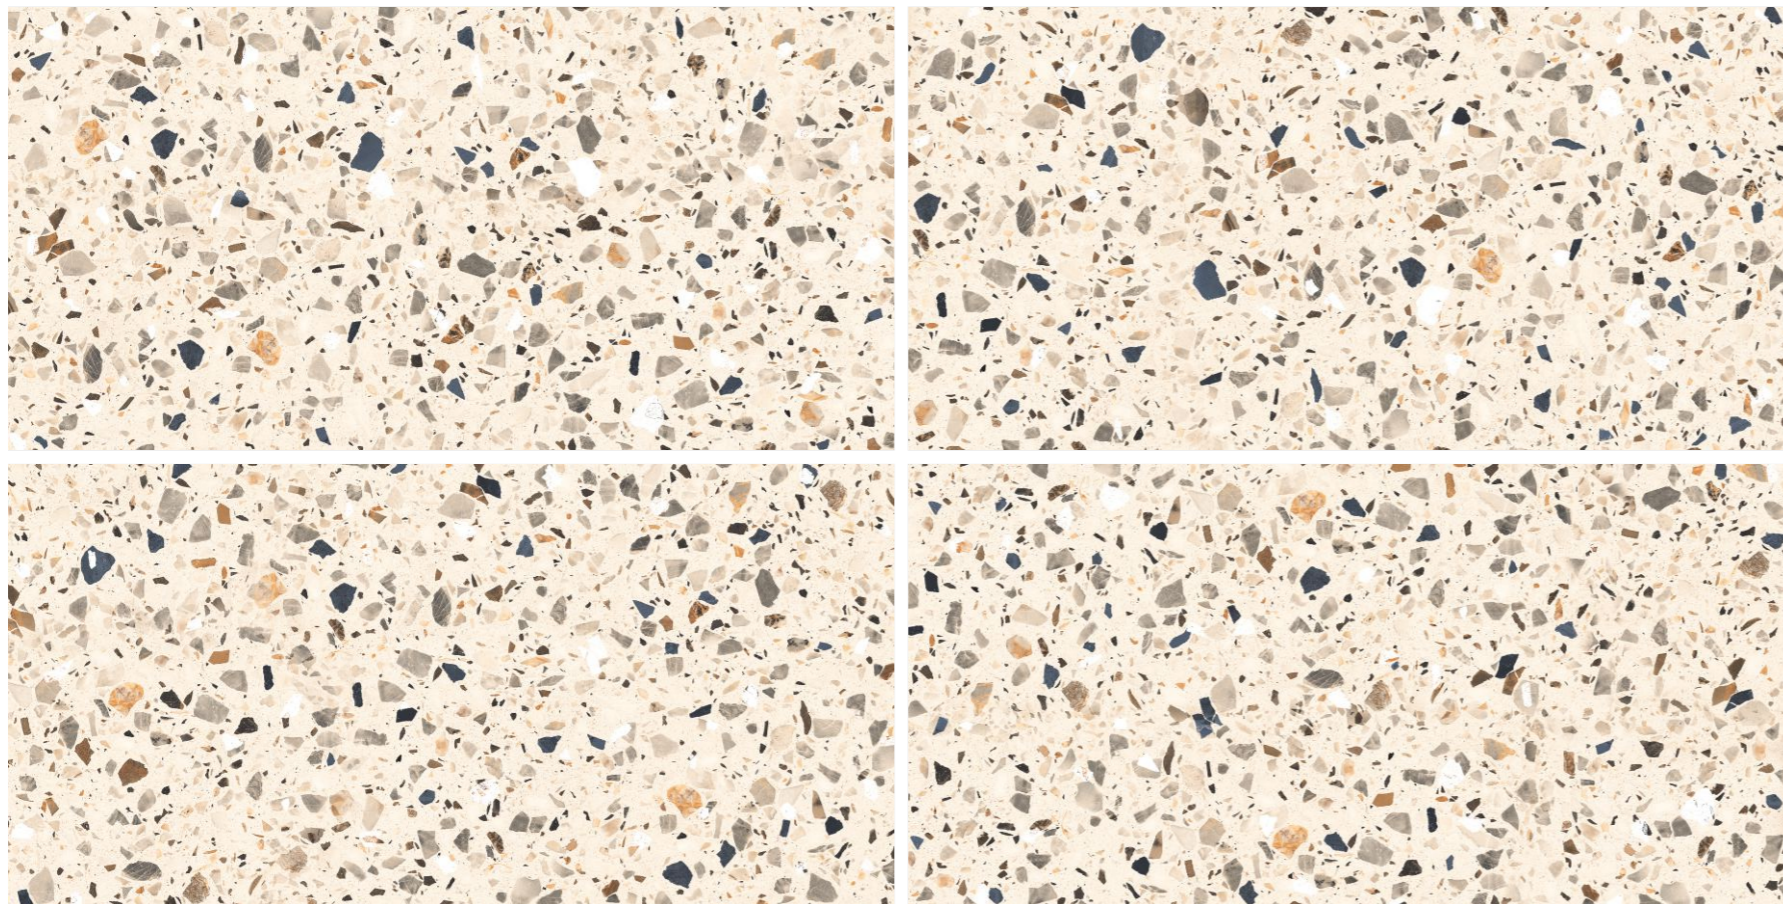

**PEAK**  
COLLECTION

*by*

 **RayBan**<sup>TM</sup>  
SURFACES LLP

[www.raybantile.com](http://www.raybantile.com)

**Fort Prime**

Elegance Underfoot  
**Discover Matt Tiles.**

**Size:** 600x1200mm  
**Finish:** Matt  
**Thickness:** 9mm  
**Random:** 04