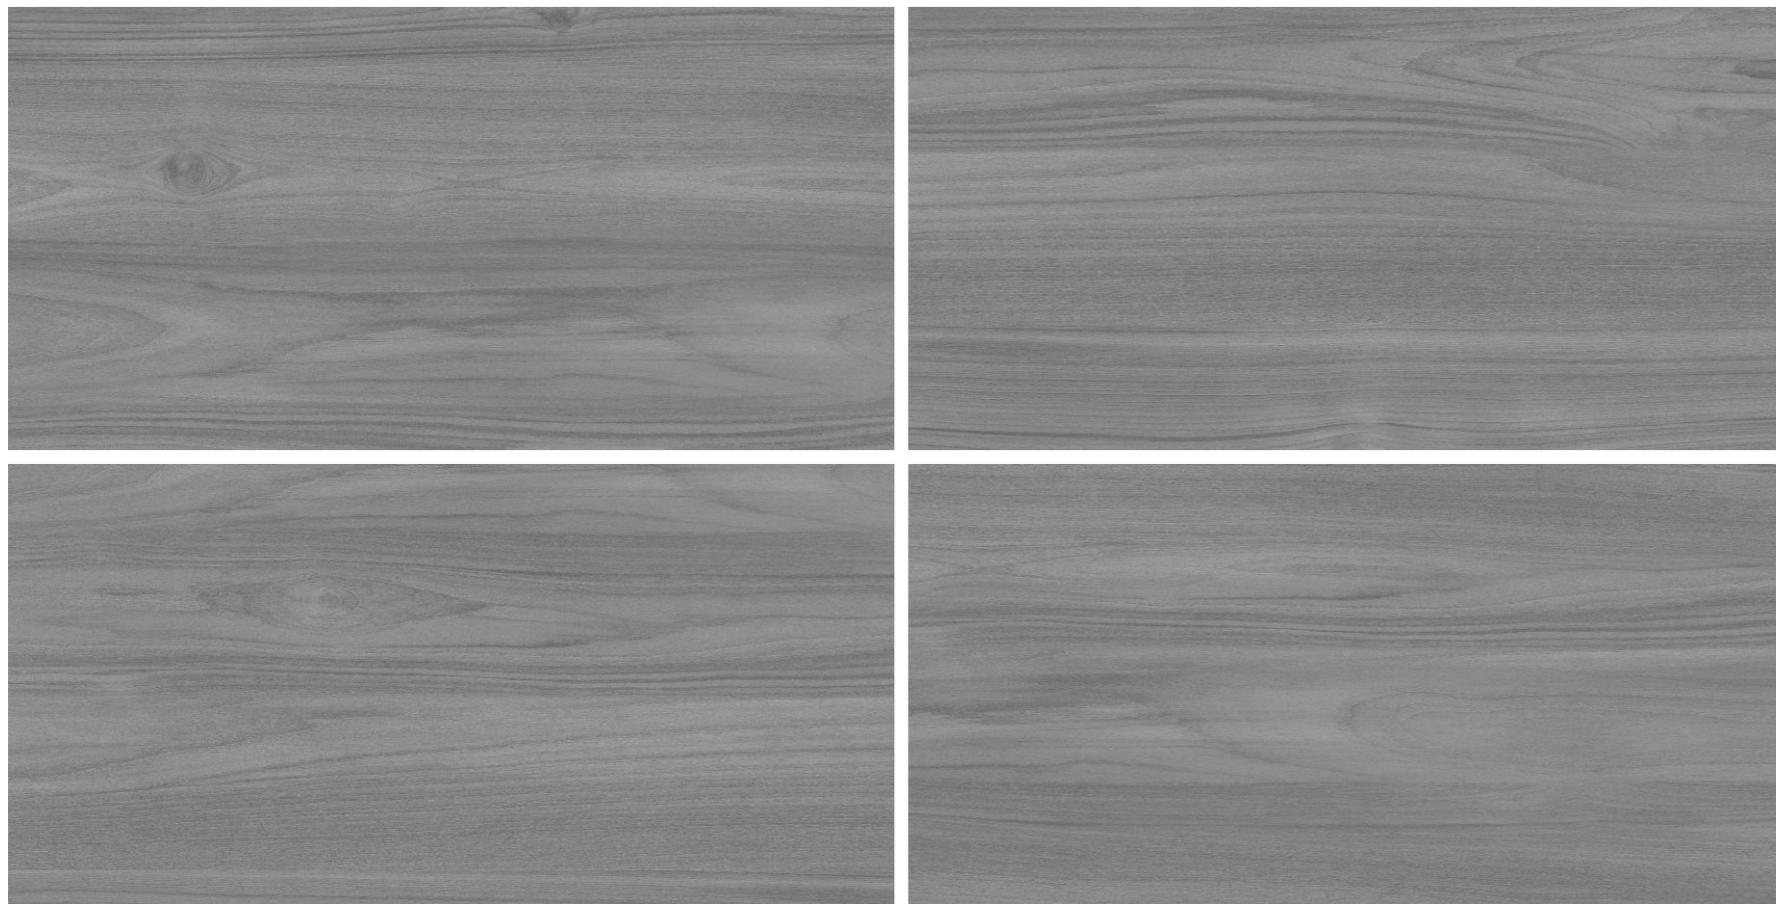

  
[Click To Index](#)

**PEAK**  
COLLECTION

*by*

 **RayBan**<sup>TM</sup>  
SURFACES LLP

[www.raybantile.com](http://www.raybantile.com)

**Swidora Ash**

Elegance Underfoot  
**Discover Matt Tiles.**

**Size:** 600x1200mm  
**Finish:** Matt  
**Thickness:** 9mm  
**Random:** 04