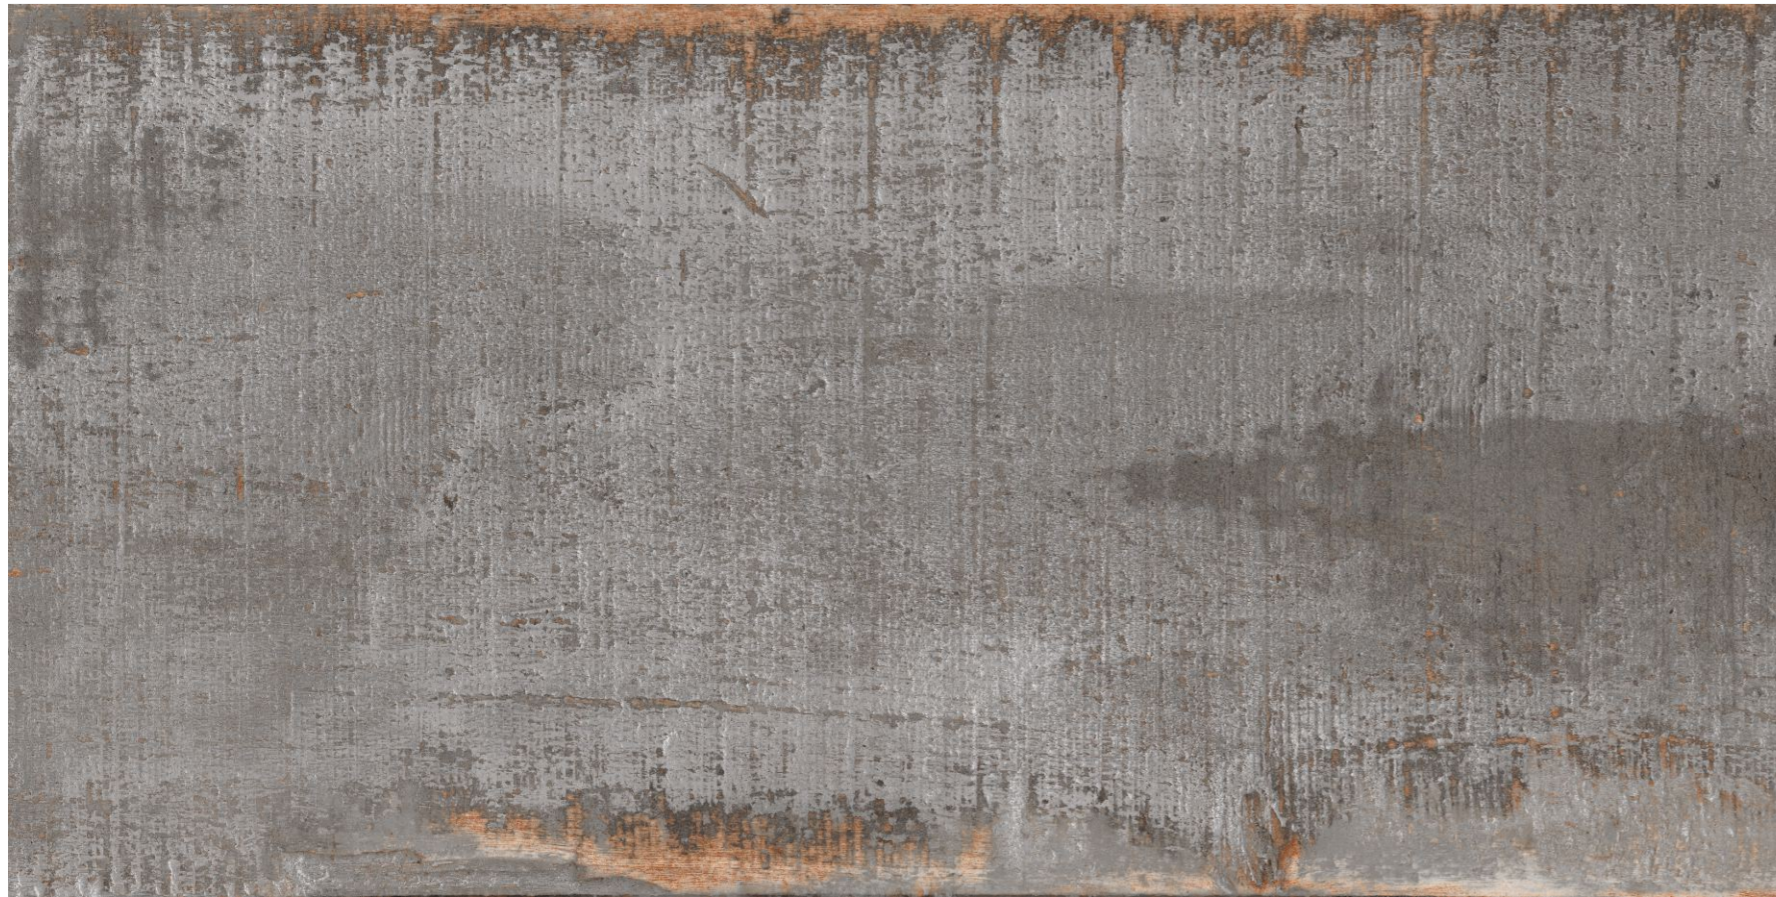

Poplar Wood Gress